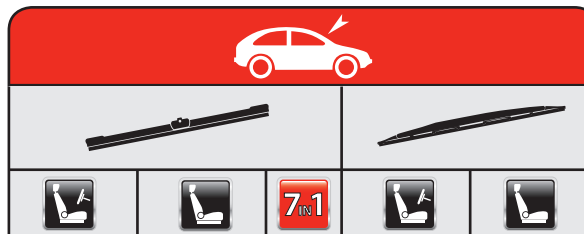

EASYVISION

...FIAT								
500X (334_)	09/14→	EF65	EF35	1				
BARCETTA (183_)	03/95→05/05	ER48	ER48		E48	E48		
BRAVA (182_)	10/95→06/03	ER55	ER48		E55	E48		
BRAVO I (182_)	10/95→10/01	ER55	ER48		E55	E48		
BRAVO II (198_)	11/06→							
		EF60	EF45	1				
CINQUECENTO (170_)	07/91→07/99	ER48	ER48		E48	E48	E29 →10/94 →CB1	
COUPE (175_)	11/93→08/00	ER53	ER48		E53	E48	ER50 E51	
CROMA (194_)	06/05→							
		EF60	EF40	5				
DOBLO MPV (119_, 223_)	03/01→	ER55	ER45		E55	E45		
DOBLO MPV (263_)	11/09→							
		EF60	EF40	1				
DUNA Saloon	07/91→07/96					E45		
FREEMONT (JC_, JF_)	08/11→	ER60	ER48		E60	E48		
GRANDE PUNTO (199_)	10/05→							
		EF65	EF38	2			EP29	
IDEA (350_)	12/03→							
	→03/08	ER55	ER40		E55	E41		
	04/08→	EF58	EF38	1				
LINEA (323_)	06/07→							
		EF65	EF38	2				
MAREA, Weekend (185_)	09/96→12/07	ER55	ER48		E55	E48		
MULTIPLA (186_)	04/99→06/10							
	→04/06	ER60	ER55		E60	E55		
	05/06→	EF60	EF55	2				
PALIO (178BX)	04/96→	ER55	ER45		E55	E45		
PALIO Weekend (178_)	04/96→	ER55	ER45		E55	E45		
PANDA (169_)	09/03→	ER55	ER40		E55	E41		
PANDA (312_, 319_)	02/12→							
		EF60	EF38	1				
PUNTO, Convertible (176_)	09/93→06/00	ER55	ER40		E55	E41		
PUNTO (188_)	09/99→	ER55	ER45		E55	E45		
PUNTO EVO (199_)	07/08→							
		EF65	EF38	2			EP29 10/09→	
PUNTO (199_)	03/12→							
		EF65	EF38	2				
QUBO (225_)	02/08→							
		EF65	EF48	7				

FIAT