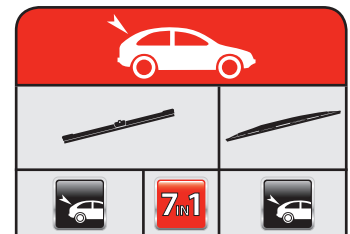

## ...TOYOTA

HIACE IV Platform/Chassis (LXH1_, RCH1_, KLH1_)	08/95→					E53	E53
HIACE V Box (TRH2_, KDH2_)	08/04→					E53	E53
LITEACE Box (_R2_V)	01/92→01/95					E45	E45
LITEACE Bus (_R2_LG)	01/92→01/98					E45	E38
TOWN ACE Bus	05/95→09/01					E55	E36