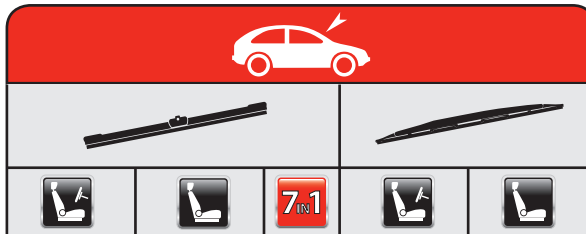

EASYVISION

FIAT

...FIAT									
SCUDO Combinato (220_)	02/96→12/06	ER65	ER50		E65	E51			
SCUDO (270_, 272_)	01/07→	ER70	ER50		E65	E51			
SEICICI (FY_)	06/06→	ER65	ER35		E65	E36			
SEICENTO / 600 (187_)	01/98→01/10	ER48	ER48		E48	E48			
SIENA (178_)	04/96→12/09	ER55	ER45		E55	E45			
SIENA (172_)	09/07→	ER55	ER45		E55	E45			
STILO, Multi Wagon (192_)	10/01→11/10								
→05/06		ER55	ER48		E55	E48			
06/06→		EF55	EF48	2					
STRADA Pickup (178_)	02/98→				E55	E45			
STRADA Pickup (278_)	01/09→				E55	E45			
TIPO Saloon (356_)	10/15→								
		EF65	EF40	1					
ULYSSE (220_)	06/94→08/02	ER65	ER50		E65	E51			E41
FIAT									
BRAVO Van (198_)	03/08→06/14								
		EF60	EF45	1					
DOBLO Cargo (223_)	11/00→				E55	E45			
DOBLO Box Body / Estate (263_)	02/10→								
		EF60	EF40	1					
DOBLO Platform/Chassis (263_)	02/10→								
		EF60	EF40	1					
DUCATO Panorama (290_)	01/90→05/94				E51	E51			E38
DUCATO Box, Bus, Platform/Chassis (230_)	03/94→04/02				E55	E55			
DUCATO Box, Bus, Platform/Chassis (244_)	04/02→				E55	E55			
DUCATO Box, Bus, Platform/Chassis (250_, 290_)	07/06→								
		EF65	EF55	1					
FIORINO Box Body / Estate (225_)	01/07→								
		EF65	EF48	7					
PANDA Van (169_)	03/04→				E55	E41			
PANDA VAN (312_)	02/12→								
		EF60	EF38	1					
PUNTO Van (176_)	04/96→02/00				E55	E41			
PUNTO Van (188_)	02/00→10/09				E55	E45			
PUNTO Van (199_)	04/08→								
		EF65	EF38	2					
SCUDO Box (220_)	02/96→12/06	ER65	ER50		E65	E51			
SCUDO Platform/Chassis (220_)	09/96→12/06	ER65	ER50		E65	E51			
SCUDO Box, Platform/Chassis (270_, 272_)	01/07→	ER70	ER50		E65	E51			
SEICENTO / 600 Van (287_)	01/98→01/10				E48	E48