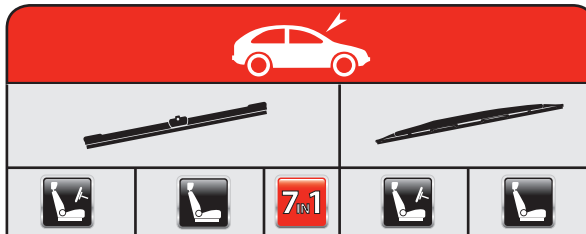

# EASYVISION

PEUGEOT

...PEUGEOT									
4008	05/12→	ER60	ER53		E60	E53			
5008	06/09→								
BIPPER Tepee	04/08→	EF80	EF70	1					EP29
EXPERT (224)	10/95→	EF65	EF48	7					
					E65	E51			E36 2x
									E41 1x
EXPERT Tepee (VF3V_)	01/07→	ER70	ER50		E65	E51			EP36
ION	11/10→	ER70							
PARTNER Combispace (5F)	05/96→								
		ER55	ER55		E55	E55			E36 2x
									E41 1x
PARTNER Tepee	04/08→								
		EF65	EF40	1					EP36
RCZ	03/10→								
		EF65	EF65	1					
PEUGEOT									
106 Van (1_)	08/91→03/01	ER50	ER45		E51	E45	ER40		E41
206 Van	04/99→								
		ER65	ER40		E65	E41			
		ER55	ER55		E55	E55			
207 Van	04/07→								
		EF65	EF43	5					
208 Box	10/12→								
		EF65	EF40	1					
306 Van (N_, 7_)	07/93→08/02				E55	E51			
BIPPER (AA_)	02/08→								
		EF65	EF48	7					
BOXER Box (230L)	03/94→04/02				E55	E55			
BOXER Bus (230P)	03/94→04/02				E55	E55			
BOXER Platform/Chassis (ZCT_)	03/94→04/02				E55	E55			
BOXER Box, Platform/Chassis (244)	12/01→				E55	E55			
BOXER Bus (244, Z_)	12/01→				E55	E55			
BOXER Box, Bus, Platform/Chassis	04/06→								
		EF65	EF55	1					
EXPERT Box (222)	07/95→				E65	E51			
EXPERT Platform/Chassis (223)	12/95→	ER65	ER50		E65	E51			
EXPERT Box (VF3A_, VF3U_, VF3X_)	01/07→				E65	E51			EP36