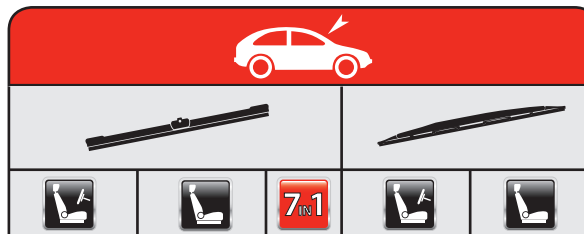

EASYVISION

ALFA ROMEO

33 (907A_)	01/90→09/94	ER45	ER45		E45	E45
33 Sportwagon (907B_)	01/90→09/94	ER45	ER45		E45	E45
145 (930_)	07/94→01/01					
04/97→					E55	E48
146 (930_)	12/94→01/01					
04/97→					E55	E48
147 (937_)	11/00→03/10					
→03/05		ER55	ER40		E55	E41
04/05→		EF55	EF40	5		
155 (167_)	01/92→12/97				E53	E48
156, Sportwagon (932_)	09/97→05/06	ER55	ER50		E55	E53
159, Sportwagon (939_)	09/05→11/11					
		EF58	EF45	5		
166 (936_)	09/98→06/07	ER53	ER48		E53	E48
BRERA (939_)	01/06→06/10					
		EF58	EF45	5		
GIULIETTA (940_)	04/10→					
		EF58	EF45	1		
GT (937_)	11/03→09/10					
→03/05		ER55	ER40		E55	E41
04/05→		EF55	EF40	5		
GTV (916_)	09/94→10/05				E55	E51
MITO (955_)	09/08→					
		EF65	EF40	2		
SPIDER (916_)	09/94→04/05				E55	E51
SPIDER (939_)	03/06→06/10					
		EF58	EF45	5		

AUDI

80 (8C, B4)	09/91→12/94	ER53	ER53		E53	E53
80 Avant (8C, B4)	09/91→01/96	ER53	ER53		E53	E53
100 (4A, C4)	12/90→07/94				E55	E55
100 Avant (4A, C4)	12/90→11/94				E55	E55
A1 (8X1, 8XK)	05/10→					
		EF60	EF40	6		
A1 Sportback (8XA, 8XF)	09/11→					
		EF60	EF40	6		
A2 (8Z0)	02/00→08/05					
x 1 07/01→		EF75		5		
A3 (8L1)	09/96→05/03	ER53	ER48		E53	E48
A3 (8P1)	05/03→08/12					
→10/04		EF60	EF48	5		
11/04→		EF60	EF48	2		

ALFA ROMEO

AUDI