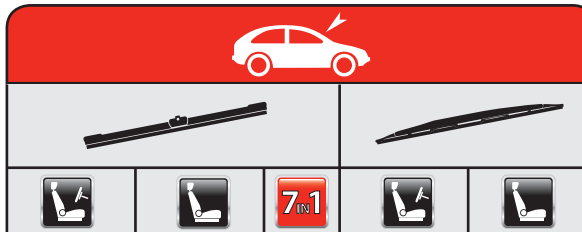

EASYVISION