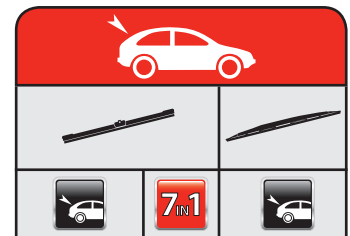

EASYVISION