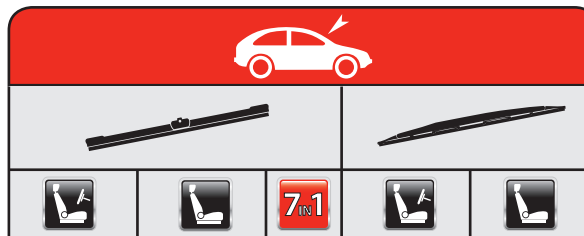

EASYVISION

...VW									
CADDY II Box (9K9A)	11/95→01/04				E53	E45			E45
CADDY III Box (2KA, 2KH, 2CA, 2CH)	03/04→								
→05/06		EF60	EF45	5					
06/06→		EF60	EF45	1					
CADDY IV Box (SAA, SAH)	05/15→								
		EF60	EF45	1					
CRAFTER 30-35 Bus (2E_)	04/06→								
		EF65	EF60	2					
CRAFTER 30-50 Box (2E_)	04/06→								
		EF65	EF60	2					
CRAFTER 30-50 Platform/Chassis (2F_)	04/06→								
		EF65	EF60	2					
LOAD UP	12/14→								
		EF60	EF40	6					
LT 28-35 II Bus (2DB, 2DE, 2DK)	04/96→07/06				E60	E55			
LT 28-46 II Box (2DA, 2DD, 2DH)	04/96→07/06				E60	E55			
LT 28-46 II Platform/Chassis (2DC, 2DF, 2DG, 2DL, 2DM)	04/96→07/06				E60	E55			
POLO Box (86CF)	08/92→07/94				E41	E41			
POLO Box (6NF)	09/94→12/99				E48	E48			
TRANSPORTER IV Box (70XA)	07/90→04/03				E53	E53			E41
TRANSPORTER IV Platform/Chassis (70XD)	07/90→04/03				E53	E53			
TRANSPORTER IV Bus (70XB, 70XC, 7DB, 7DW, 7DK)	09/90→04/03				E53	E53			E41
TRANSPORTER V Box (7HA, 7HH, 7EA, 7EH)	04/03→								
→05/13		EF60	EF60	5					
→05/13		ER60	ER55		E60	E55			
06/13→		EF60	EF60	6					
TRANSPORTER V Bus (7HB, 7HJ, 7EB, 7EJ, 7EF, 7EG, 7HF, 7EC)	04/03→								
→05/13		EF60	EF60	5					
→05/13		ER60	ER55		E60	E55			
06/13→		EF60	EF60	6					
TRANSPORTER V Platform/Chassis (7JD, 7JE, 7JL, 7JY, 7JZ, 7FD)	04/03→								
→05/13		EF60	EF60	5					
→05/13		ER60	ER55		E60	E55			
06/13→		EF60	EF60	6					
TRANSPORTER VI Box (SGA, SGH)	04/15→								
		EF60	EF60	6					
TRANSPORTER VI Bus (SGB, SGG, SGJ)	04/15→								
		EF60	EF60	6					
TRANSPORTER VI Platform/Chassis (SFD, SFE, SFL, SFZ)	04/15→								
		EF60	EF60	6