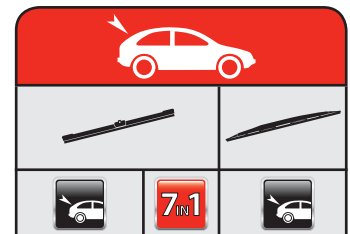

CR1209

CR1207

EASYVISION

...ISUZU

D-MAX Platform/Chassis	06/12→				E55	E48

IVECO

MASSIF Pickup	10/08→02/11				E45	E41
MASSIF Station Wagon	10/08→02/11				E45	E41

IVECO

DAILY CITYS Bus	06/14→					
		EF60	EF60	2		
DAILY III Box Body / Estate, III Bus, III Platform/Chassis	11/97→10/09				E60	E60
DAILY VI Box Body / Estate, VI Platform/Chassis	03/14→					
		EF60	EF60	2		
DAILY LINE Bus	06/14→					
		EF60	EF60	2		
DAILY TOURYS Bus	06/14→					
		EF60	EF60	2		
MASSIF Single Cab	10/08→02/11				E45	E41

JAGUAR

F-TYPE Convertible, Coupe (QQ6_)	10/12→	ER55	ER53		E55	E53
S-TYPE (CCX_)	01/99→12/08					
→03/02		ER55	ER55		E55	E55
XF, SPORTBRAKE (CC9_)	03/08→04/15					
		EF60	EF48	2		
XJ (X300_)	11/94→07/97				E51	
XJ (NAW_, NBW_)	09/96→05/03				E53	
XJ (NNA_)	10/09→					
		EF60	EF48	2		
XK Convertible, Coupe (QQ6_)	03/06→07/14	ER55	ER53		E55	E53
XK 8 Convertible (QDV_)	03/96→07/05	ER53	ER53		E53	E53
XK 8 Coupe (QEV_)	03/96→07/05	ER53	ER53		E53	E53
X-TYPE, Estate (CF1_)	06/01→12/09	ER55	ER48		E55	E48

JEEP

CHEROKEE (KJ)	09/01→01/08	ER48	ER48		E48	E48	E29
CHEROKEE / LIBERTY (KK)	01/08→	ER48	ER48		E48	E48	E29
CHEROKEE (KL)	11/13→	ER65	ER45				
COMMANDER (XK)	09/05→12/10	ER45	ER45		E45	E45	
COMPASS (MK49)	08/06→	ER55	ER50		E55	E51	E29
GRAND CHEROKEE I (ZJ)	09/91→04/99	ER50	ER50		E51	E51	E29
GRAND CHEROKEE II (WJ, WG)	09/98→09/05	ER53	ER53		E53	E53	E29
GRAND CHEROKEE III (WH, WK)	06/05→05/11	ER53	ER53		E53	E53	
GRAND CHEROKEE IV (WK, WK2)	06/10→	ER53	ER53		E53	E53	
PATRIOT (MK74)	02/07→	ER55	ER53		E55	E53	
RENEGADE Closed Off-Road Vehicle (BU)	07/14→						
		ER55	ER50	1			

ISUZU

IVECO

JAGUAR

JEEP