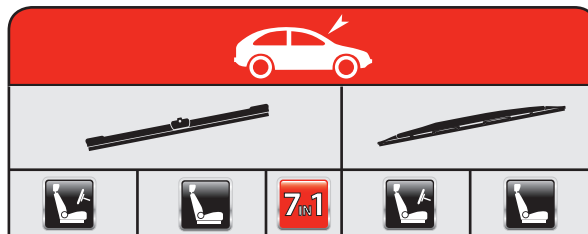

# EASYVISION

RENAULT

...RENAULT							
LOGAN I (LS_)	09/04→	ER50	ER50		E51	E51	
LOGAN I Estate (KS_)	04/07→	ER50	ER50		E51	E51	EP36
LOGAN II	10/13→	ER55	ER50		E55	E51	ER50 EP41
MEGANE Scenic (JAO/1_)	10/96→12/01	ER60	ER40		E60	E41	EP41
MEGANE CC (EZO/1_)	06/10→						
		EF60	EF40	7			
MEGANE I (BAO/1_)	08/95→12/04	ER55	ER50		E55	E51	E51
MEGANE I Coach (DAO/1_)	03/96→08/03	ER55	ER50		E55	E51	EP41
MEGANE I Classic (LAO/1_)	09/96→08/08	ER55	ER50		E55	E51	
MEGANE I Cabriolet (EAO/1_)	10/96→08/03	ER55	ER50		E55	E51	
MEGANE I Grandtour (KAO/1_)	03/99→08/03						
		ER55	ER50		E55	E51	E36 →10/01
							EP36 11/01→
MEGANE II (BMO/1_ CMO/1_)	11/02→01/11						
→10/05		ER60	ER45		E60	E45	
11/05→		EF60	EF45	7			
MEGANE II Estate (KMO/1_)	08/03→08/12						
→10/05		ER60	ER45		E60	E45	
11/05→		EF60	EF45	7			
MEGANE II Coupé-Cabriolet (EMO/1_)	09/03→12/09						
→10/05		ER60	ER45		E60	E45	
11/05→		EF60	EF45	7			
MEGANE II Saloon (LMO/1_)	09/03→						
→10/05		ER60	ER45		E60	E45	
11/05→		EF60	EF45	7			
MEGANE III Coupe (DZO/1_)	11/08→						
		EF60	EF40	7			
MEGANE III Grandtour (KZO/1)	11/08→						
		EF60	EF40	7			
MEGANE III Hatchback (BZO_)	11/08→						
		EF60	EF40	7			
MEGANE IV (B9A/M_)	11/15→						
		EF60	EF45	7			
MODUS / GRAND MODUS (F/JPO_)	09/04→						
		EF70	EF65	5			EP29
		EF65	EF70	5			
SAFRANE I (B54_)	04/92→10/97					E60	E55
SAFRANE II (B54_)	07/96→12/00					E60	E55
SANDERO/STEPWAY I	11/07→	ER50	ER50		E51	E51	EP41