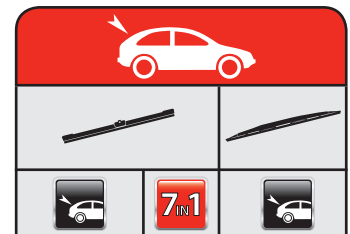

EASYVISION

ALFA ROMEO

33 (907A_)	01/90→09/94	ER45	ER45		E45	E45
33 Sportwagon (907B_)	01/90→09/94	ER45	ER45		E45	E45
145 (930_)	07/94→01/01					
04/97→					E55	E48
146 (930_)	12/94→01/01					
04/97→					E55	E48
147 (937_)	11/00→03/10					
→03/05		ER55	ER40		E55	E41
04/05→		EF55	EF40	5		
155 (167_)	01/92→12/97				E53	E48
156, Sportwagon (932_)	09/97→05/06	ER55	ER50		E55	E53
159, Sportwagon (939_)	09/05→11/11					
		EF58	EF45	5		
166 (936_)	09/98→06/07	ER53	ER48		E53	E48
BRERA (939_)	01/06→06/10					
		EF58	EF45	5		
GIULIETTA (940_)	04/10→					
		EF58	EF45	1		
GT (937_)	11/03→09/10					
→03/05		ER55	ER40		E55	E41
04/05→		EF55	EF40	5		
GTV (916_)	09/94→10/05				E55	E51
MITO (955_)	09/08→					
		EF65	EF40	2		
SPIDER (916_)	09/94→04/05				E55	E51
SPIDER (939_)	03/06→06/10					
		EF58	EF45	5		

AUDI

80 (8C, B4)	09/91→12/94	ER53	ER53		E53	E53
80 Avant (8C, B4)	09/91→01/96	ER53	ER53		E53	E53
100 (4A, C4)	12/90→07/94				E55	E55
100 Avant (4A, C4)	12/90→11/94				E55	E55
A1 (8X1, 8XK)	05/10→					
		EF60	EF40	6		
A1 Sportback (8XA, 8XF)	09/11→					
		EF60	EF40	6		
A2 (8Z0)	02/00→08/05					
x 1 07/01→		EF75		5		
A3 (8L1)	09/96→05/03	ER53	ER48		E53	E48
A3 (8P1)	05/03→08/12					
→10/04		EF60	EF48	5		
11/04→		EF60	EF48	2		

ALFA ROMEO

AUDI