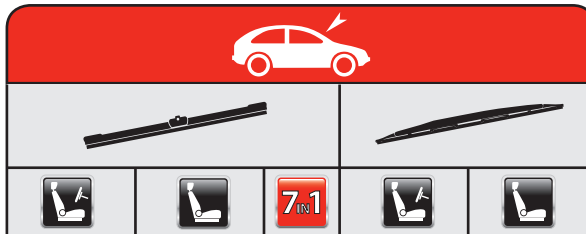

CR1211

CR1211

CR1211 + CR1212

CR1209

EASYVISION

VAUXHALL

VOLVO

...VAUXHALL								
VIVARO Combi (J7)	08/01→07/14					E60	E53	E36 2x
VIVARO Platform/Chassis (E7)	04/03→07/14					E60	E53	EP41 1x
VIVARO Box, Combi	05/14→	EF65	EF48	1				EP41 2x
VIVARO Platform/Chassis	05/14→	EF65	EF48	1				
VOLVO								
850 (LS)	06/91→10/97	ER53	ER53			E53	E53	
850 Estate (LW)	04/92→10/97	ER53	ER53			E53	E53	E43
940 (944)	08/90→12/94	ER50	ER50			E51	E51	
940 Kombi (945)	08/90→10/95	ER50	ER50			E51	E51	E36
940 II Estate (945)	08/94→10/98	ER50	ER50			E51	E51	E36
940 II (944)	08/94→12/98	ER50	ER50			E51	E51	
960 (964)	08/90→07/94	ER53	ER53			E53	E53	
960 Kombi (965)	08/90→07/94	ER53	ER53			E53	E53	E36
C30	10/06→12/12	EF65	EF50	1				
C70 I Convertible, I Coupe	03/97→10/05	ER53	ER53			E53	E53	
C70 II Convertible	03/06→06/13	EF65	EF48	1				
S40 I (VS)	07/95→06/04	ER53	ER50			E53	E51	
S40 II (MS)	01/04→12/12							
	→07/05	EF65	EF50	5				
	08/05→	EF65	EF50	1				
S60 I	07/00→04/10							
	→07/04	ER60	ER55			E60	E55	
	08/04→	EF60	EF55	2				
S60 II	04/10→	EF65	EF50	1				
S70 (LS)	11/96→11/00	ER53	ER53			E53	E53	
S80 I (TS, XY)	05/98→07/06							
	→07/04	ER60	ER55			E60	E55	
	08/04→	EF60	EF55	2				
S80 II (AS)	03/06→	EF65	EF50	1				
S90	11/96→12/98	ER53	ER53			E53	E53	
V40 Estate (VW)	07/95→06/04	ER53	ER50			E53	E51	ER40 →04/00
								E41 →04/00