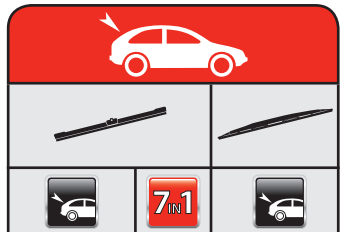

EASYVISION

SUZUKI

TOFAS

TOYOTA

...SUZUKI								
LIANA Estate (ER)	07/01→12/07	ER55	ER45		E55	E45		E29
LIANA (ER)	10/01→	ER55	ER45		E55	E45		
SPLASH	01/08→	ER53	ER40		E53	E41		
SWIFT Convertible (SF413)	09/91→10/96	ER50	ER45		E51	E45		
SWIFT III (MZ, EZ)	02/05→	ER53	ER45		E53	E45		
SWIFT IV (FZ, NZ)	10/10→	ER55	ER43		E55	E43		
SX4 (EY, GY)	06/06→	ER65	ER35		E65	E36		
SX4 Saloon (GY)	10/07→	ER65	ER35		E65	E36		
SX4 S-Cross	08/13→	ER65	ER35					
VITARA, Cabrio (ET)	12/03→12/05	ER48	ER48		E48	E48		
VITARA (LY)	02/15→	ER60	ER40					
WAGON R	07/03→08/05	ER50	ER45		E51	E45		E33
WAGON R+ (EM)	10/97→10/00	ER50	ER45		E51	E45		E29
WAGON R+ (MM)	05/00→	ER50	ER45		E51	E45		E33
X-90 (EL)	09/95→12/97	ER43	ER45		E43	E45		
XL7 (JC)	09/06→12/09	ER48	ER48		E48	E48		
SUZUKI								
CARRY Box	10/95→03/99				E33	E33		
CARRY Box (FD)	02/99→				E38	E38		
TOFAS								
KARTAL	01/91→12/02				E38	E38		E38
TOYOTA								
4 RUNNER (KZN18_, VZN18_, RZN18_)	11/95→11/02	ER43	ER43		E43	E43		E36
AURIS (NRE15_, ZZE15_, ADE15_, ZRE15_, NDE15_)	10/06→09/12	ER65	ER40		E65	E41		
AURIS (ZWE18_, NZE18_, ZRE18_)	10/12→	ER65	ER35					
AURIS TOURING SPORTS (ADE18_, ZWE18_, ZRE18_)	07/13→	ER65	ER35					
AVENSIS (_T22_, ZT22_)	09/97→02/03	ER53	ER45		E53	E45		
AVENSIS Liftback (_T22_, ST22_)	09/97→02/03	ER53	ER45		E53	E45	ER50	E51
AVENSIS Station Wagon (_T22_, ZT22_)	09/97→02/03	ER53	ER45		E53	E45		E36
AVENSIS VERSO (_CLM2_, _ACM2_)	08/01→11/09	ER65	ER40		E65	E41		
AVENSIS (T25_)	04/03→11/08	ER60	ER40		E60	E41		E41
AVENSIS Estate (T25, CDT25_, ZT25_)	04/03→11/08	ER60	ER40		E60	E41		
AVENSIS Saloon (T25)	04/03→11/08	ER60	ER40		E60	E41		
AYGO (WNB1_, KGB1_)	02/05→	ER65			E65			EP29
AYGO (PAB4_, KGB4_)	05/14→							
x 1		EF65		2				
CAMRY Station Wagon (_XV1_, _CV1_, _V10)	06/91→08/97	ER53	ER48		E53	E48		E29
CAMRY (_CV1_, _XV1_, _V1_)	06/91→09/97				E51	E45