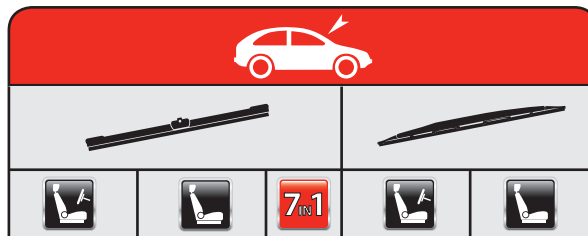

CR1211

CR1211

CR1211

CR1211 + CR1212

EASYVISION

...AUDI

A6 Avant (4G5, C7, 4GD)	05/11→							
A7 Sportback (4GA, 4GF)	10/10→							
A8 (4D2, 4D8)	03/94→12/02							
A8 (4H_)	11/09→							
ALLROAD (4BH, C5)	05/00→08/05							
CABRIOLET (8G7, B4)	05/91→08/00							
Q3 (8U)	06/11→							
Q5 (8R)	11/08→							
Q7 (4L)	03/06→08/15							
Q7 (4M)	01/15→							
TT (8N3)	10/98→06/06							
TT (8J3)	08/06→06/14							
TT (FV3)	07/14→							
TT Roadster (8N9)	10/99→06/06							
TT Roadster (8J9)	03/07→06/14							
TT Roadster (FV9)	11/14→							

BMW

1 (E81)	09/06→09/12							
1 Coupe (E82)	10/07→10/13							
1 (E87)	11/03→01/13							
1 Convertible (E88)	03/08→12/13							
1 (F20)	11/10→							

AUDI

BMW