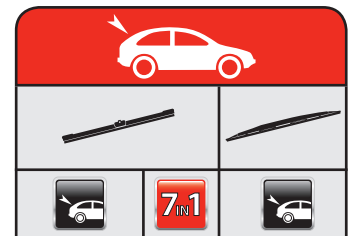

EASYVISION

...MAZDA

CX-5 (KE, GH)	11/11→	ER60	ER45			
CX-7 (ER)	06/06→	ER65	ER40		E65	E41
CX-9 (TB)	01/07→	ER65	ER40		E65	E41
DEMIO (DW)	10/96→07/03	ER50	ER40		E51	E41
E-SERIE MPV (SG)	06/95→10/01				E41	E41
MPV II (LW)	08/99→02/06	ER60	ER60		E60	E60
MX-3 (EC)	07/91→05/98	ER53	ER45		E53	E45
MX-5 II (NB)	01/98→10/05	ER45	ER45		E45	E45
MX-5 III (NC)	03/05→	ER45	ER45		E45	E45
MX-5 IV (ND)	04/15→	ER45	ER45			
MX-6 (GE)	07/91→02/97	ER50	ER50		E51	E51
PREMACY (CP)	07/99→03/05	ER60	ER40		E60	E41
RX 7 III (FD)	07/92→08/02	ER50	ER50		E51	E51
RX 8 (SE17)	10/03→06/12	ER50	ER45		E51	E45
TRIBUTE (EP)	03/00→05/08	ER48	ER48		E48	E48
XEDOS 6 (CA)	01/92→10/99	ER53	ER50		E53	E51
XEDOS 9 (TA)	07/93→09/02	ER53	ER50		E53	E51

MAZDA

B-SERIE Platform/Chassis (UN)	02/99→11/06				E45	E45
BT-50 Platform/Chassis (CD, UN)	08/06→				E45	E45
E-SERIE Bus	03/91→05/03				E41	E41
E-SERIE Box (SG)	01/99→12/06				E41	E41
E-SERIE Platform/Chassis (SD1, SL)	08/99→09/04				E41	E41

MERCEDES-BENZ

A-CLASS (W168)	07/97→08/04		ER65	ER60		E65	E60
			ER60	ER65		E60	E65
A-CLASS (W169)	09/04→06/12		EF65	EF58	2		
			EF58	EF65	2		EP29
A-CLASS (W176)	06/12→		EF60	EF48	2		
B-CLASS (W245)	03/05→11/11		EF65	EF58	2		
			EF58	EF65	2		
B-CLASS (W246, W242)	11/11→		EF65	EF48	2		
CABRIOLET (A124)	09/91→06/93					E60	
C-CLASS (W202)	03/93→05/00					E60	
C-CLASS Estate (S202)	06/96→03/01					E60	E41

MAZDA

MERCEDES-BENZ