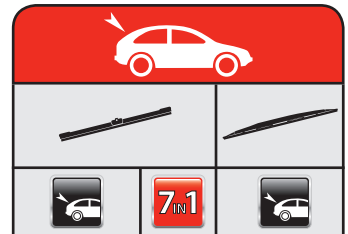

CR1207

EASYVISION

VAUXHALL

VOLVO

...VAUXHALL								
VIVARO Combi (J7)	08/01→07/14					E60	E53	E36 2x
VIVARO Platform/Chassis (E7)	04/03→07/14					E60	E53	EP41 1x
VIVARO Box, Combi	05/14→	EF65	EF48	1				EP41 2x
VIVARO Platform/Chassis	05/14→	EF65	EF48	1				
VOLVO								
850 (LS)	06/91→10/97	ER53	ER53			E53	E53	
850 Estate (LW)	04/92→10/97	ER53	ER53			E53	E53	E43
940 (944)	08/90→12/94	ER50	ER50			E51	E51	
940 Kombi (945)	08/90→10/95	ER50	ER50			E51	E51	E36
940 II Estate (945)	08/94→10/98	ER50	ER50			E51	E51	E36
940 II (944)	08/94→12/98	ER50	ER50			E51	E51	
960 (964)	08/90→07/94	ER53	ER53			E53	E53	
960 Kombi (965)	08/90→07/94	ER53	ER53			E53	E53	E36
C30	10/06→12/12	EF65	EF50	1				
C70 I Convertible, I Coupe	03/97→10/05	ER53	ER53			E53	E53	
C70 II Convertible	03/06→06/13	EF65	EF48	1				
S40 I (VS)	07/95→06/04	ER53	ER50			E53	E51	
S40 II (MS)	01/04→12/12							
	→07/05	EF65	EF50	5				
	08/05→	EF65	EF50	1				
S60 I	07/00→04/10							
	→07/04	ER60	ER55			E60	E55	
	08/04→	EF60	EF55	2				
S60 II	04/10→	EF65	EF50	1				
S70 (LS)	11/96→11/00	ER53	ER53			E53	E53	
S80 I (TS, XY)	05/98→07/06							
	→07/04	ER60	ER55			E60	E55	
	08/04→	EF60	EF55	2				
S80 II (AS)	03/06→	EF65	EF50	1				
S90	11/96→12/98	ER53	ER53			E53	E53	
V40 Estate (VW)	07/95→06/04	ER53	ER50			E53	E51	ER40 →04/00
								E41 →04/00