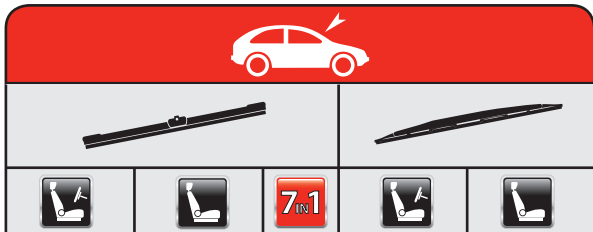

EASYVISION

SUZUKI

TOFAS

TOYOTA

...SUZUKI								
LIANA Estate (ER)	07/01→12/07	ER55	ER45		E55	E45		E29
LIANA (ER)	10/01→	ER55	ER45		E55	E45		
SPLASH	01/08→	ER53	ER40		E53	E41		
SWIFT Convertible (SF413)	09/91→10/96	ER50	ER45		E51	E45		
SWIFT III (MZ, EZ)	02/05→	ER53	ER45		E53	E45		
SWIFT IV (FZ, NZ)	10/10→	ER55	ER43		E55	E43		
SX4 (EY, GY)	06/06→	ER65	ER35		E65	E36		
SX4 Saloon (GY)	10/07→	ER65	ER35		E65	E36		
SX4 S-Cross	08/13→	ER65	ER35					
VITARA, Cabrio (ET)	12/03→12/05	ER48	ER48		E48	E48		
VITARA (LY)	02/15→	ER60	ER40					
WAGON R	07/03→08/05	ER50	ER45		E51	E45		E33
WAGON R+ (EM)	10/97→10/00	ER50	ER45		E51	E45		E29
WAGON R+ (MM)	05/00→	ER50	ER45		E51	E45		E33
X-90 (EL)	09/95→12/97	ER43	ER45		E43	E45		
XL7 (JC)	09/06→12/09	ER48	ER48		E48	E48		
SUZUKI								
CARRY Box	10/95→03/99				E33	E33		
CARRY Box (FD)	02/99→				E38	E38		
TOFAS								
KARTAL	01/91→12/02				E38	E38		E38
TOYOTA								
4 RUNNER (KZN18_, VZN18_, RZN18_)	11/95→11/02	ER43	ER43		E43	E43		E36
AURIS (NRE15_, ZZE15_, ADE15_, ZRE15_, NDE15_)	10/06→09/12	ER65	ER40		E65	E41		
AURIS (ZWE18_, NZE18_, ZRE18_)	10/12→	ER65	ER35					
AURIS TOURING SPORTS (ADE18_, ZWE18_, ZRE18_)	07/13→	ER65	ER35					
AVENSIS (_T22_, ZT22_)	09/97→02/03	ER53	ER45		E53	E45		
AVENSIS Liftback (_T22_, ST22_)	09/97→02/03	ER53	ER45		E53	E45	ER50	E51
AVENSIS Station Wagon (_T22_, ZT22_)	09/97→02/03	ER53	ER45		E53	E45		E36
AVENSIS VERSO (_CLM2_, _ACM2_)	08/01→11/09	ER65	ER40		E65	E41		
AVENSIS (T25_)	04/03→11/08	ER60	ER40		E60	E41		E41
AVENSIS Estate (T25, CDT25_, ZT25_)	04/03→11/08	ER60	ER40		E60	E41		
AVENSIS Saloon (T25)	04/03→11/08	ER60	ER40		E60	E41		
AYGO (WNB1_, KGB1_)	02/05→	ER65			E65			EP29
AYGO (PAB4_, KGB4_)	05/14→							
x 1		EF65		2				
CAMRY Station Wagon (_XV1_, _CV1_, _V10)	06/91→08/97	ER53	ER48		E53	E48		E29
CAMRY (_CV1_, _XV1_, _V1_)	06/91→09/97				E51	E45