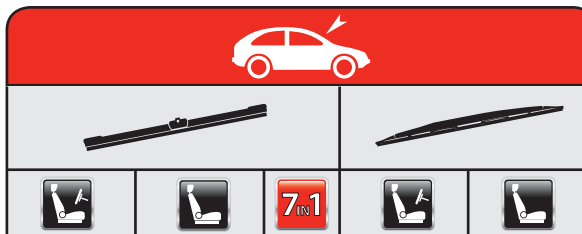

EASYVISION

...VW								
JETTA IV (162, 163)	04/10→		EF60	EF48	6			
LUPO (6X1, 6E1)	09/98→07/05	→05/03	ER53	ER48		E53	E48	
		06/03→	EF48	EF45	5			E29
MULTIVAN V (7HM, 7HN, 7HF, 7EF, 7EM, 7EN)	04/03→	→05/13	EF60	EF60	5			
		→05/13	ER60	ER55		E60	E55	
		06/13→	EF60	EF60	6			
MULTIVAN VI (SGF, SGM, SGN)	04/15→		EF60	EF60	6			
NEW BEETLE (9C1, 1C1)	01/98→09/10		ER53	ER53		E53	E53	
NEW BEETLE Convertible (1Y7)	09/02→10/10		ER53	ER53		E53	E53	
PASSAT (3B2)	08/96→12/01		ER53	ER53		E53	E53	
PASSAT (3B3)	11/00→05/05	→05/02	ER53	ER53		E53	E53	
		06/02→	EF53	EF50	5			
PASSAT (3C2)	03/05→11/10		EF60	EF48	1			
PASSAT (362)	08/10→12/14	→08/11	EF60	EF48	1			
		09/11→	EF60	EF48	6			
PASSAT (3G2)	08/14→		EF65	EF48	6			
PASSAT ALLTRACK (365)	01/12→12/14		EF60	EF48	6			
PASSAT ALLTRACK (3G5)	05/15→		EF65	EF48	6			
PASSAT CC (357)	05/08→01/12		EF60	EF48	1			
PASSAT Estate (3B5)	05/97→12/01		ER53	ER53		E53	E53	ER40 E41
PASSAT Variant (3B6)	10/00→08/05	→05/02	ER53	ER53		E53	E53	E38
		06/02→	EF53	EF50	5			
PASSAT Variant (3C5)	08/05→10/11		EF60	EF48	1			
PASSAT Variant (365)	08/10→12/14	→08/11	EF60	EF48	1			
		09/11→	EF60	EF48	6			
PASSAT Variant (3G5)	08/14→		EF65	EF48	6			
PHAETON (3D_)	04/02→03/16		EF60	EF53	5