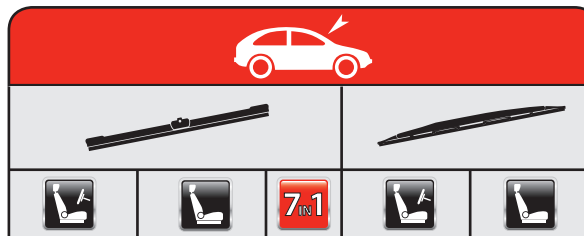

EASYVISION