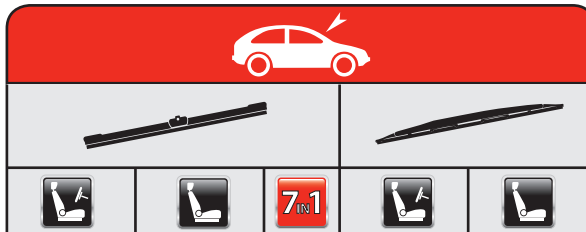

EASYVISION