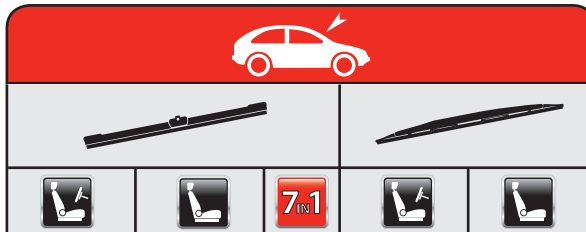

EASYVISION

MERCEDES-BENZ

...MERCEDES-BENZ

SLK (R171)	03/04→02/11								
		EF55	EF55	2					
SLK (R172)	02/11→								
		EF55	EF55	2					
SLR, ROADSTER (R199)	04/04→								
		EF65	EF65	5					
Vaneo (414)	02/02→07/05								
						E65	E60	ER40	E41
						E60	E65		
						ER65	ER60		
						ER60	ER65		
						EF65	EF58	2	
						EF58	EF65	2	
VIANO (W639)	09/03→								
						EF70	EF65	2	E36
						EF65	EF70	2	E41

MERCEDES-BENZ

CITAN Box (415)	11/12→								
		EF58	EF53	7					E33
						ER55	ER55	E55	E55
CITAN Mixto (415)	11/12→								
		EF58	EF53	7					E33
						ER55	ER55	E55	E55
SPRINTER Dumptruck (905)	04/01→							E60	E55
SPRINTER 2-t Box, 2-t Bus, 2-t Platform/Chassis (901, 902)	01/95→05/06							E60	E55
SPRINTER 3-t Box, 3-t Bus, 3-t Platform/Chassis (903)	01/95→05/06							E60	E55
SPRINTER 3-t Box, 3-t Bus, 3-t Platform/Chassis (906)	06/06→								
		EF65	EF60	2					
SPRINTER 4-t Box, 4-t Bus, 4-t Platform/Chassis (904)	02/96→05/06							E60	E55
SPRINTER 5-t Platform/Chassis (905)	04/01→05/06							E60	E55
SPRINTER 5-t Box, 5-t Platform/Chassis (906)	06/06→								
		EF65	EF60	2					
SPRINTER 5-t Bus	06/06→								
		EF65	EF60	2					
SPRINTER 3,5-t Box, 3,5-t Bus, 3,5-t Platform/Chassis (906)	06/06→								
		EF65	EF60	2					
SPRINTER 4,6-t Box, 4,6-t Platform/Chassis (906)	06/06→								
		EF65	EF60	2					
VARIO Box Body / Estate, Bus, Cab with engine, Dumptruck, Platform/Chassis	09/96→							E60	E60