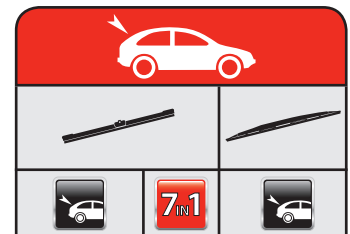

CR1209

CR1207

EASYVISION

...SKODA

FELICIA I Estate (6U5)	07/95→03/98	ER50	ER50		E51	E51	ER40	E41	
FELICIA I Fun (797)	10/95→04/02				E51	E51			
FELICIA II (6U1)	01/98→06/01	ER50	ER50		E51	E51	ER40	E41	
FELICIA II Estate (6U5)	01/98→06/01	ER50	ER50		E51	E51	ER40	E41	
OCTAVIA (1U2)	09/96→12/10	ER53	ER48		E53	E48		E36	
OCTAVIA Combi (1U5)	07/98→12/10	ER53	ER48		E53	E48		E33	
OCTAVIA (1Z3)	02/04→06/13								
		EF60	EF48	5					
OCTAVIA Combi (1Z5)	02/04→06/13								
		EF60	EF48	5					
OCTAVIA (5E3)	11/12→								
		EF60	EF45	6					
OCTAVIA Combi (5E5)	11/12→								
		EF60	EF45	6					
RAPID (NH3)	07/12→								
		EF60	EF40	6					
RAPID Spaceback (NH1)	07/12→								
		EF60	EF40	6					
ROOMSTER (5J)	03/06→05/15								
		EF53	EF53	1					
SUPERB (3U4)	12/01→03/08								
→10/04		EF53	EF50	5					
11/04→					E53	E48			
11/04→		ER53	ER48						
SUPERB (3T4)	03/08→05/15								
		EF60	EF45	1					
SUPERB Estate (3T5)	10/09→05/15								
		EF60	EF45	1					
SUPERB (3V3)	03/15→								
		EF65	EF45	6					
SUPERB Estate (3V5)	03/15→								
		EF65	EF45	6					
YETI (5L)	05/09→								
		EF60	EF48	1					
SKODA									
FABIA Praktik	07/01→12/07	ER53	ER48		E53	E48			
ROOMSTER Praktik (5J)	03/07→05/15								
		EF53	EF53	1					
SMART									
CABRIO (450)	03/00→01/04	ER53	ER53		E53	E53			
CITY-COUPE (450)	07/98→01/04	ER53	ER53		E53	E53		E33	
CROSSBLADE (450)	06/02→12/03	ER53	ER53		E53	E53			

SKODA

SMART