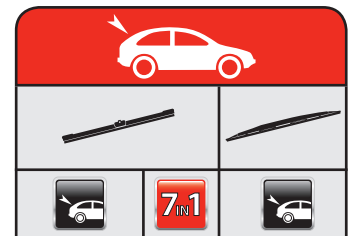

EASYVISION

...HYUNDAI

H-1 / STAREX	06/97→12/07	ER65	ER50		E65	E51			E43
i10 (PA)	10/07→12/13	ER55	ER40		E55	E41			
i10 (IA)	12/13→	ER55	ER40		E55	E41			
i10 Saloon	08/15→	ER55	ER40		E55	E41			
i20 (PB, PBT)	08/08→	ER60	ER40		E60	E41			
i20 (GB)	11/14→	ER60	ER40		E60	E41			
i20 Coupe	05/15→	ER60	ER40		E60	E41			
i30, CW (FD)	10/07→06/12								
→03/10		EF60	EF45	1					
04/10→		ER60	ER45						
i30, CW (GD)	11/11→	ER65	ER35						
i30 Coupe	05/13→	ER65	ER35						
i40, CW (VF)	07/11→	ER65	ER40						
ix20 (JC)	11/10→								
		EF65	EF35	1					
ix35 (LM, EL, ELH)	08/09→	ER60	ER40		E60	E41			
ix55	09/06→								
		EF60	EF50	1					
LANTRA I (J-1)	10/90→11/95	ER50	ER48		E51	E48			
LANTRA II (J-2)	06/95→10/00	ER50	ER45		E51	E45			
LANTRA II Wagon (J-2)	02/96→10/00	ER50	ER45		E51	E45			E36
MATRIX (FC)	06/01→08/10	ER55	ER40		E55	E41			E36
PORTER Pickup	07/94→04/04				E45	E45			
S COUPE (SLC)	02/90→05/96	ER48	ER45		E48	E45	ER45		E45
SANTA FÉ I (SM)	11/00→03/06	ER55	ER50		E55	E51			E33
SANTA FÉ II (CM)	10/05→12/12	ER60	ER45		E60	E45			
SANTA FÉ III (DM)	09/12→	ER65	ER35						
SANTAMO	10/98→12/02	ER55	ER45		E55	E45			E41
SONATA III (Y-3)	05/93→11/98	ER50	ER50		E51	E51			
SONATA IV (EF)	03/98→12/05	ER55	ER48		E55	E48			
SONATA V (NF)	01/05→12/10	ER60	ER48		E60	E48			
SONATA VI (YF)	01/09→	ER65	ER45						
TERRACAN (HP)	06/01→03/08	ER55	ER50		E55	E51	ER40		E41
TIBURON Coupe	01/01→12/08	ER55	ER45		E55	E45			
TRAJET (FO)	03/00→07/08	ER65	ER55		E65	E55	ER40		E41
TUCSON (JM)	08/04→11/10	ER60	ER40		E60	E41			
TUCSON (TLE)	05/15→	ER65	ER40						
VELOSTER (FS)	03/11→	ER65	ER40						
XG (XG)	12/98→12/05	ER55	ER50		E55	E51			
HYUNDAI 									
H-1 Box	10/97→04/08				E65	E51			E43
H-1 Platform/Chassis	06/00→10/05				E65	E51			

HYUNDAI