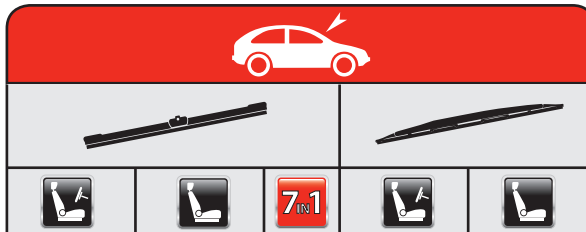

EASYVISION

PEUGEOT

...PEUGEOT											
206+ (T3E)	01/09→										
		ER65	ER40		E65	E41					EP36
		ER55	ER55		E55	E55					
207 (WA_, WC_)	02/06→										
		EF65	EF43	5							
207 CC (WD_)	02/07→										
		EF65	EF43	5							
207 SW (WK_)	02/07→										
		EF65	EF43	5							EP29
207 Saloon	12/07→										
		EF65	EF43	5							
208	03/12→										
		EF65	EF40	1							
301	11/12→										
		EF60	EF40	7							
306 Hatchback (7A, 7C, N3, N5)	01/93→10/03										
		ER55	ER50		E55	E51					E51 →12/98
											EP41 01/99→
306 (7B, N3, N5)	04/93→10/03	ER55	ER50		E55	E51					
306 Convertible (7D, N3, N5)	03/94→04/02	ER55	ER50		E55	E51					
306 Break (7E, N3, N5)	06/94→04/02										
		ER55	ER50		E55	E51					E29 →12/99
											E41 01/00→
307 (3A/C)	08/00→										
→09/04					E65	E65					EP36
→09/04		ER70	ER65								
→09/04		ER65	ER70								
10/04→		EF70	EF65	2							
10/04→		EF65	EF70	2							
307 Break (3E)	03/02→										
→09/04					E65	E65					EP36
→09/04		ER70	ER65								
→09/04		ER65	ER70								
10/04→		EF70	EF65	2							
10/04→		EF65	EF70	2