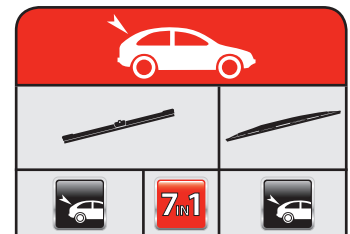

CR1209

CR1207

EASYVISION

...DACIA

NOVA	04/96→03/03	ER48	ER48	E48	E48
SANDERO	06/08→	ER50	ER50	E51	E51
SANDERO II	10/12→				
	→02/15	ER55	ER50	E55	E51
	03/15→	EF55	EF48	7	
SOLENZA (B41_)	02/03→	ER48	ER48	E48	E48
SUPERNOVA	04/00→03/03	ER48	ER48	E48	E48

DACIA

DOKKER Express	12/12→	ER55	ER40	E55	E41
DUSTER Box	04/11→			E51	E51
LOGAN EXPRESS (FS_)	03/09→			E51	E51

DAEWOO

ARANOS	01/95→11/97			E45	E45
CIELO	06/94→12/07	ER45	ER45	E45	E45
ESPERO (KLEJ)	10/91→09/99	ER48	ER48	E48	E48
EVANDA (KLAL)	08/02→	ER55	ER50	E55	E51
KALOS (KLAS)	09/02→	ER55	ER40	E55	E41
KALOS Saloon (KLAS)	11/02→12/04	ER55	ER40	E55	E41
KORANDO, Cabrio (KJ)	01/99→	ER45	ER40	E45	E41
LACETTI Hatchback (KLAN)	02/04→	ER55	ER43	E55	E43
LANOS Saloon (KLAT)	02/97→	ER48	ER48	E48	E48
LANOS (KLAT)	05/97→	ER48	ER48	E48	E48
LEGANZA (KLAV)	06/97→04/04	ER53	ER48	E53	E48
MATIZ (KLYA)	09/98→	ER53	ER40	E53	E41
MUSSO (FJ)	07/98→	ER50	ER45	E51	E45
NEXIA (KLETN)	02/95→08/97	ER45	ER45	E45	E45
NEXIA Saloon (KLETN)	02/95→06/08	ER45	ER45	E45	E45
NEXIA Saloon	07/08→	ER45	ER45	E45	E45
NUBIRA (KLAJ)	04/97→	ER50	ER50	E51	E51
NUBIRA Saloon (KLAJ)	04/97→	ER50	ER50	E51	E51
NUBIRA Wagon (KLAJ)	04/97→	ER50	ER50	E51	E51
NUBIRA Saloon, Wagon (KLAN)	07/03→	ER55	ER48	E55	E48
REXTON (GAB_)	04/02→	ER50	ER50	E51	E51
REZZO / TACUMA (KLAU)	06/00→	ER60	ER48	E60	E48
TICO (KLY3)	02/95→12/00	ER45	ER40	E45	E41

DAEWOO

LUBLIN II Box, II Bus, II Platform/Chassis	04/97→			E55	E55

DAIHATSU

APPLAUSE II (A101)	07/97→05/00			E45+AK1	E45+AK1
CHARADE (L2_)	03/03→			E53	E29
CHARADE	05/11→	ER60	ER35	E60	E33

DACIA

DAEWOO

DAIHATSU