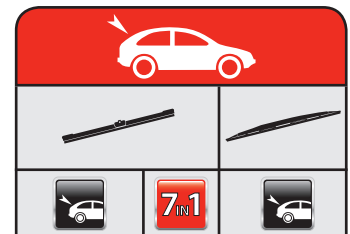

EASYVISION

...FIAT								
500X (334_)	09/14→	EF65	EF35	1				
BARCETTA (183_)	03/95→05/05	ER48	ER48		E48	E48		
BRAVA (182_)	10/95→06/03	ER55	ER48		E55	E48		
BRAVO I (182_)	10/95→10/01	ER55	ER48		E55	E48		
BRAVO II (198_)	11/06→							
		EF60	EF45	1				
CINQUECENTO (170_)	07/91→07/99	ER48	ER48		E48	E48	E29 →10/94 →CB1	
COUPE (175_)	11/93→08/00	ER53	ER48		E53	E48	ER50 E51	
CROMA (194_)	06/05→							
		EF60	EF40	5				
DOBLO MPV (119_, 223_)	03/01→	ER55	ER45		E55	E45		
DOBLO MPV (263_)	11/09→							
		EF60	EF40	1				
DUNA Saloon	07/91→07/96					E45		
FREEMONT (JC_, JF_)	08/11→	ER60	ER48		E60	E48		
GRANDE PUNTO (199_)	10/05→							
		EF65	EF38	2			EP29	
IDEA (350_)	12/03→							
	→03/08	ER55	ER40		E55	E41		
	04/08→	EF58	EF38	1				
LINEA (323_)	06/07→							
		EF65	EF38	2				
MAREA, Weekend (185_)	09/96→12/07	ER55	ER48		E55	E48		
MULTIPLA (186_)	04/99→06/10							
	→04/06	ER60	ER55		E60	E55		
	05/06→	EF60	EF55	2				
PALIO (178BX)	04/96→	ER55	ER45		E55	E45		
PALIO Weekend (178_)	04/96→	ER55	ER45		E55	E45		
PANDA (169_)	09/03→	ER55	ER40		E55	E41		
PANDA (312_, 319_)	02/12→							
		EF60	EF38	1				
PUNTO, Convertible (176_)	09/93→06/00	ER55	ER40		E55	E41		
PUNTO (188_)	09/99→	ER55	ER45		E55	E45		
PUNTO EVO (199_)	07/08→							
		EF65	EF38	2			EP29 10/09→	
PUNTO (199_)	03/12→							
		EF65	EF38	2				
QUBO (225_)	02/08→							
		EF65	EF48	7				

FIAT