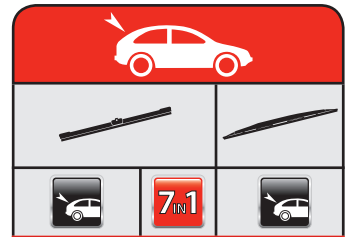

EASYVISION

VAUXHALL

...VAUXHALL

ASTRA Mk VII (K) Estate	11/15→							
		EF70	EF60	1				
		EF60	EF70	1				
CALIBRA	06/90→07/97	ER48	ER48		E48	E48	ER48	E48
CASCADA Convertible	02/13→							
		EF65	EF60	1				
COMBO TOUR Mk II (C) (F25)	09/01→02/12							
		ER50	ER43		E51	E43		E36 2 x
								EP41 1 x
CORSA Mk I (B)	12/92→09/00							
		ER45	ER45		E45	E45		E33 5 doors
								E41 3 doors
CORSA Mk II (C) (W5L, F08)	08/00→10/06	ER50	ER45		E51	E45		EP41
CORSA Mk III (D) (L_8)	07/06→08/14							
		EF65	EF40	2				EP29
CORSA Mk IV (E)	08/14→							
		EF65	EF40	2				EP29
FRONTERA Mk I (A)	09/91→10/98	ER48	ER48		E48	E48		E29
FRONTERA Mk I (A) Sport	03/92→10/98	ER48	ER48		E48	E48		
FRONTERA Mk II (B)	10/98→10/04	ER48	ER48		E48	E48		E33
INSIGNIA	07/08→	ER60	ER45		E60	E45	EF50	2
INSIGNIA Estate	07/08→	ER60	ER45		E60	E45		EP29
INSIGNIA Saloon	07/08→	ER60	ER45		E60	E45		
MERIVA Mk I (A)	01/03→06/10	ER60	ER60		E60	E60		EP41
MERIVA Mk II (B)	06/10→							
		EF70	EF58	1				EP41
MOKKA	06/12→							
		EF65	EF35	1				
MONARO	03/04→04/07	ER55	ER50		E55	E51		
MONTEREY	09/91→07/98	ER50	ER50		E51	E51		E38
MONTEREY Mk II	07/98→08/99	ER50	ER50		E51	E51		E38
OMEGA (B) Estate	12/93→06/03	ER60	ER48		E60	E48		E33
OMEGA (B)	12/93→07/03	ER60	ER48		E60	E48		
SIGNUM	03/03→10/08	ER60	ER48		E60	E48		
SINTRA	09/96→04/99	ER60	ER60		E60	E60	ER43	E43
SPEEDSTER	03/01→09/06	ER60			E60			
TIGRA TwinTop	06/04→08/09	ER50	ER45		E51	E45		
TIGRA Mk I (F07)	07/94→12/00	ER45	ER45		E45	E45	ER50	E51
VECTRA (B)	08/95→03/02	ER48	ER48		E48	E48		
VECTRA (B) Estate	08/95→03/02	ER48	ER48		E48	E48		E33