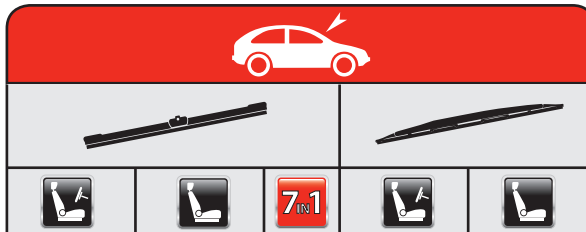

EASYVISION

AUDI

...AUDI							
A3 (8V1, 8VK)	04/12→						
		EF65	EF45	6			
A3 Convertible (8P7)	04/08→05/13						
		EF60	EF48	2			
A3 Convertible (8V7, 8VE)	10/13→						
		EF65	EF45	6			
A3 Limousine (8VS, 8VM)	05/13→						
		EF65	EF45	6			
A3 Sportback (8PA)	09/04→03/13						
	→10/04	EF60	EF48	5			
	11/04→	EF60	EF48	2			
A3 Sportback (8VA, 8VF)	09/12→						
		EF65	EF45	6			
A4 (8D2, B5)	11/94→09/01						
A4 (8K2, B8)	11/07→12/15						
		EF60	EF50	6			
A4 (8W2, B9)	05/15→						
		EF60	EF50	6			
A4 Allroad (8KH, B8)	04/09→05/16						
		EF60	EF50	6			
A4 Avant (8D5, B5)	11/94→09/01						
A4 Avant (8K5, B8)	11/07→12/15						
		EF60	EF50	6			
A4 Avant (8W5, B9)	08/15→						
		EF60	EF50	6			
A5 (8T3)	06/07→						
	→12/07	EF60	EF50	1			
	01/08→	EF60	EF50	6			
A5 Convertible (8F7)	03/09→						
		EF60	EF50	6			
A5 Sportback (8TA)	09/09→						
		EF60	EF50	6			
A6 (4A, C4)	06/94→10/97						
A6 (4B2, C5)	01/97→01/05						
	→05/01	ER55	ER55		E55	E55	
A6 (4G2, C7, 4GC)	11/10→						
		EF65	EF53	6			
A6 Allroad (4GH, 4GJ)	01/12→						
	03/12→	EF65	EF53	6			
A6 Avant (4A, C4)	06/94→12/97						
A6 Avant (4B5, C5)	11/97→01/05						
	→05/01	ER55	ER55		E55	E55