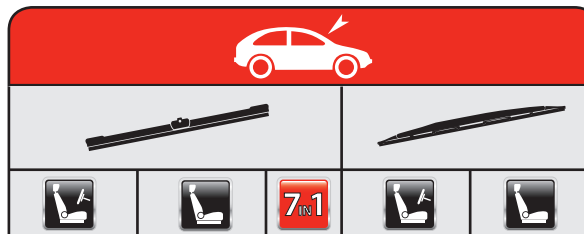

EASYVISION

...KIA

SEPHIA / MENTOR Saloon (FA)	01/92→05/00	ER53	ER48		E53	E48
SEPHIA / MENTOR (FA)	01/95→10/97	ER53	ER48		E53	E48
SHUMA Saloon (FB)	03/96→10/01	ER53	ER48		E53	E48
SHUMA (FB)	09/96→12/01	ER53	ER48		E53	E48
SHUMA II Saloon (FB)	05/01→05/04	ER53	ER48		E53	E48
SHUMA II (FB)	05/01→08/04	ER53	ER48		E53	E48
SORENTO I (JC)	08/02→	ER60	ER45		E60	E45
SORENTO II (XM)	11/09→	ER60	ER50		E60	E51
SORENTO III (UM)	01/15→	ER65	ER40			
SOUL (AM)	02/09→	ER60	ER50		E60	E51
SOUL II (PS)	02/14→	ER60	ER50		E60	E51
SPORTAGE (K00)	04/94→08/04	ER50	ER50		E51	E51
SPORTAGE (JE_, KM_)	09/04→	ER60	ER40		E60	E41
SPORTAGE (SL)	09/09→	ER60	ER45		E60	E45
SPORTAGE (QL)	09/15→	ER65	ER40			
VENGA (YN)	02/10→					
		EF65	EF35	1		

KIA

BESTA Box	01/93→12/03				E45	E45
K2500 (SD)	01/03→				E53	E48
K2700 (SD)	10/99→				E53	E45
K2700	01/04→				E53	E45
K2900	01/08→				E53	E48
PREGIO Bus	08/95→09/04				E53	E45
PREGIO Box (TB)	10/97→				E53	E45

LADA

110	01/95→	ER51	ER51		E51	E51
111	01/95→	ER51	ER51		E51	E51
112	01/95→	ER51	ER51		E51	E51
GRANTA (2190)	10/11→	ER60	ER40		E60	E41
GRANTA (2349)	10/11→	ER60	ER40		E60	E41
KALINA Hatchback (1119)	10/04→12/13	ER60	ER40		E60	E41
KALINA Estate (1117)	10/04→	ER60	ER40		E60	E41
KALINA Saloon (1118)	10/04→	ER60	ER40		E60	E41
KALINA Hatchback (2192)	06/13→	ER60	ER40		E60	E41
KALINA Estate (2194)	11/13→	ER60	ER40		E60	E41
LARGUS Estate	03/12→	ER50	ER50		E51	E51
NADESCHDA (2120)	12/97→12/06	ER51	ER51		E51	E51
NIVA II (2123)	09/02→	ER51	ER51		E51	E51
PRIORA Hatchback (2172)	12/08→	ER50	ER50		E51	E51
PRIORA Saloon (2170)	12/08→	ER50	ER50		E51	E51

KIA

LADA