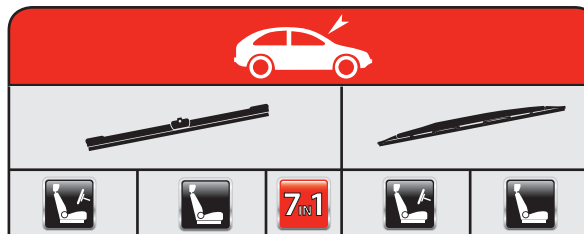

CR1211

CR1211

CR1211

CR1211 + CR1212

EASYVISION

...ISUZU

D-MAX Platform/Chassis	06/12→				E55	E48

IVECO

MASSIF Pickup	10/08→02/11				E45	E41
MASSIF Station Wagon	10/08→02/11				E45	E41

IVECO

DAILY CITYS Bus	06/14→					
		EF60	EF60	2		
DAILY III Box Body / Estate, III Bus, III Platform/Chassis	11/97→10/09				E60	E60
DAILY VI Box Body / Estate, VI Platform/Chassis	03/14→					
		EF60	EF60	2		
DAILY LINE Bus	06/14→					
		EF60	EF60	2		
DAILY TOURYS Bus	06/14→					
		EF60	EF60	2		
MASSIF Single Cab	10/08→02/11				E45	E41

JAGUAR

F-TYPE Convertible, Coupe (QQ6_)	10/12→	ER55	ER53		E55	E53
S-TYPE (CCX_)	01/99→12/08					
→03/02		ER55	ER55		E55	E55
XF, SPORTBRAKE (CC9_)	03/08→04/15					
		EF60	EF48	2		
XJ (X300_)	11/94→07/97				E51	
XJ (NAW_, NBW_)	09/96→05/03				E53	
XJ (NNA_)	10/09→					
		EF60	EF48	2		
XK Convertible, Coupe (QQ6_)	03/06→07/14	ER55	ER53		E55	E53
XK 8 Convertible (QDV_)	03/96→07/05	ER53	ER53		E53	E53
XK 8 Coupe (QEV_)	03/96→07/05	ER53	ER53		E53	E53
X-TYPE, Estate (CF1_)	06/01→12/09	ER55	ER48		E55	E48

JEEP

CHEROKEE (KJ)	09/01→01/08	ER48	ER48		E48	E48	E29
CHEROKEE / LIBERTY (KK)	01/08→	ER48	ER48		E48	E48	E29
CHEROKEE (KL)	11/13→	ER65	ER45				
COMMANDER (XK)	09/05→12/10	ER45	ER45		E45	E45	
COMPASS (MK49)	08/06→	ER55	ER50		E55	E51	E29
GRAND CHEROKEE I (ZJ)	09/91→04/99	ER50	ER50		E51	E51	E29
GRAND CHEROKEE II (WJ, WG)	09/98→09/05	ER53	ER53		E53	E53	E29
GRAND CHEROKEE III (WH, WK)	06/05→05/11	ER53	ER53		E53	E53	
GRAND CHEROKEE IV (WK, WK2)	06/10→	ER53	ER53		E53	E53	
PATRIOT (MK74)	02/07→	ER55	ER53		E55	E53	
RENEGADE Closed Off-Road Vehicle (BU)	07/14→						
		ER55	ER50	1			

ISUZU

IVECO

JAGUAR

JEEP