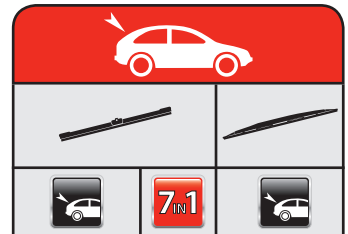

EASYVISION

FIAT

...FIAT									
SCUDO Combinato (220_)	02/96→12/06	ER65	ER50		E65	E51			
SCUDO (270_, 272_)	01/07→	ER70	ER50		E65	E51			
SEICICI (FY_)	06/06→	ER65	ER35		E65	E36			
SEICENTO / 600 (187_)	01/98→01/10	ER48	ER48		E48	E48			
SIENA (178_)	04/96→12/09	ER55	ER45		E55	E45			
SIENA (172_)	09/07→	ER55	ER45		E55	E45			
STILO, Multi Wagon (192_)	10/01→11/10								
→05/06		ER55	ER48		E55	E48			
06/06→		EF55	EF48	2					
STRADA Pickup (178_)	02/98→				E55	E45			
STRADA Pickup (278_)	01/09→				E55	E45			
TIPO Saloon (356_)	10/15→								
		EF65	EF40	1					
ULYSSE (220_)	06/94→08/02	ER65	ER50		E65	E51			E41
FIAT									
BRAVO Van (198_)	03/08→06/14								
		EF60	EF45	1					
DOBLO Cargo (223_)	11/00→				E55	E45			
DOBLO Box Body / Estate (263_)	02/10→								
		EF60	EF40	1					
DOBLO Platform/Chassis (263_)	02/10→								
		EF60	EF40	1					
DUCATO Panorama (290_)	01/90→05/94				E51	E51			E38
DUCATO Box, Bus, Platform/Chassis (230_)	03/94→04/02				E55	E55			
DUCATO Box, Bus, Platform/Chassis (244_)	04/02→				E55	E55			
DUCATO Box, Bus, Platform/Chassis (250_, 290_)	07/06→								
		EF65	EF55	1					
FIORINO Box Body / Estate (225_)	01/07→								
		EF65	EF48	7					
PANDA Van (169_)	03/04→				E55	E41			
PANDA VAN (312_)	02/12→								
		EF60	EF38	1					
PUNTO Van (176_)	04/96→02/00				E55	E41			
PUNTO Van (188_)	02/00→10/09				E55	E45			
PUNTO Van (199_)	04/08→								
		EF65	EF38	2					
SCUDO Box (220_)	02/96→12/06	ER65	ER50		E65	E51			
SCUDO Platform/Chassis (220_)	09/96→12/06	ER65	ER50		E65	E51			
SCUDO Box, Platform/Chassis (270_, 272_)	01/07→	ER70	ER50		E65	E51			
SEICENTO / 600 Van (287_)	01/98→01/10				E48	E48