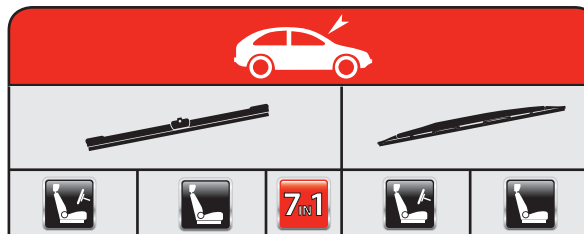

CR1211

CR1211

CR1211

CR1211 + CR1212

...MERCEDES-BENZ

E-CLASS Coupe (C207)	01/09→							
→02/13		EF60	EF60	5 & 4				
03/13→		EF60	EF60	1				
E-CLASS T-Model (S212)	08/09→							
→02/13		EF60	EF60	5 & 4				
03/13→		EF60	EF60	1				
E-CLASS Convertible (A207)	01/10→							
→02/13		EF60	EF60	5 & 4				
03/13→		EF60	EF60	1				
G-CLASS (W461)	02/90→	ER40	ER40		E41	E41		E41
GLA-CLASS (X156)	12/13→							
		EF60	EF48	2				
GL-CLASS (X164)	09/06→							
		EF70	EF53	2				EP29
GL-CLASS (X166)	07/12→							
		EF65	EF58	2				
GLE Coupe (C292)	03/15→							
		EF65	EF58	2				
GLE (W166)	04/15→							
		EF65	EF58	2				
GLK-CLASS (X204)	06/08→							
		EF55	EF45	5				
M-CLASS (W163)	02/98→06/05	ER55	ER55		E55	E55	ER40	E41
M-CLASS (W164)	07/05→12/11							
		EF70	EF53	2				EP29
M-CLASS (W166)	06/11→							
		EF65	EF58	2				
R-CLASS (W251, V251)	01/06→							
		EF70	EF53	2				EP29
S-CLASS (W220)	10/98→08/05							
04/00→		EF65	EF65	5				
S-CLASS Coupe (C215)	03/99→08/06							
03/00→		EF65	EF65	5				
S-CLASS (W221)	09/05→12/13							
		EF65	EF65	5				
S-CLASS Coupe (C216)	05/06→12/13							
		EF65	EF65	5				
SL (R230)	10/01→01/12							
		EF65	EF65	5				
SLC (R172)	01/16→							
		EF55	EF55	2				
SLK (R170)	04/96→04/04	ER55	ER55		E55	E55