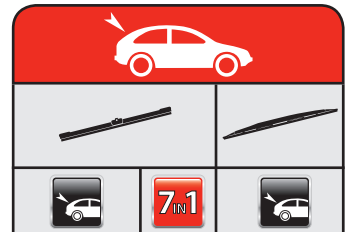

EASYVISION

SEAT

SKODA

...SEAT								
IBIZA IV (6L1)	02/02→11/09							
→04/06		ER53	ER48		E53	E48		
05/06→		EF53	EF48	1				E33
IBIZA V (6J5, 6P1)	03/08→							
		EF60	EF40	1				E33 →08/11
IBIZA V SPORTCOUPE (6J1, 6P5)	07/08→							
		EF60	EF40	1				E33 →08/11
IBIZA V ST (6J8, 6P8)	03/10→							
		EF60	EF40	1				
LEON (1M1)	11/99→06/06	ER53	ER48		E53	E48		
LEON (1P1)	05/05→12/12							
		EF65	EF65	2				E29 →03/09
LEON (5F1)	09/12→							
		EF65	EF40	6				
LEON SC (5F5)	01/13→							
		EF65	EF40	6				
LEON ST (5F8)	08/13→							
		EF65	EF40	6				
Mii (KF1 _)	10/11→							
		EF60	EF40	6				
TOLEDO I (1L)	01/91→10/99	ER50	ER50		E51	E51		
TOLEDO II (1M2)	10/98→05/06	ER53	ER48		E53	E48		
TOLEDO IV (KG3)	07/12→							
		EF60	EF40	F				
SEAT								
INCA (6K9)	11/95→06/03				E53	E45		E45
SKODA								
CITIGO	10/11→							
		EF60	EF40	6				
FABIA (6Y2)	08/99→03/08	ER53	ER48		E53	E48		
FABIA Saloon (6Y3)	10/99→12/07	ER53	ER48		E53	E48		
FABIA Combi (6Y5)	04/00→12/07	ER53	ER48		E53	E48		
FABIA, Combi	12/06→12/14							
		EF53	EF53	1				
FABIA (NJ3)	08/14→							
		EF60	EF40	6				
FABIA Estate (NJ5)	10/14→							
		EF60	EF40	6				
FAVORIT Pickup (787)	06/92→06/97				E51	E51		
FELICIA I (6U1)	10/94→03/98	ER50	ER50		E51	E51	ER40	E41