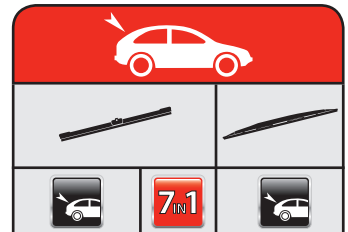

EASYVISION

PEUGEOT

...PEUGEOT											
206+ (T3E)	01/09→										
		ER65	ER40		E65	E41					EP36
		ER55	ER55		E55	E55					
207 (WA_, WC_)	02/06→										
		EF65	EF43	5							
207 CC (WD_)	02/07→										
		EF65	EF43	5							
207 SW (WK_)	02/07→										
		EF65	EF43	5							EP29
207 Saloon	12/07→										
		EF65	EF43	5							
208	03/12→										
		EF65	EF40	1							
301	11/12→										
		EF60	EF40	7							
306 Hatchback (7A, 7C, N3, N5)	01/93→10/03										
		ER55	ER50		E55	E51					E51 →12/98
											EP41 01/99→
306 (7B, N3, N5)	04/93→10/03	ER55	ER50		E55	E51					
306 Convertible (7D, N3, N5)	03/94→04/02	ER55	ER50		E55	E51					
306 Break (7E, N3, N5)	06/94→04/02										
		ER55	ER50		E55	E51					E29 →12/99
											E41 01/00→
307 (3A/C)	08/00→										
→09/04					E65	E65					EP36
→09/04		ER70	ER65								
→09/04		ER65	ER70								
10/04→		EF70	EF65	2							
10/04→		EF65	EF70	2							
307 Break (3E)	03/02→										
→09/04					E65	E65					EP36
→09/04		ER70	ER65								
→09/04		ER65	ER70								
10/04→		EF70	EF65	2							
10/04→		EF65	EF70	2