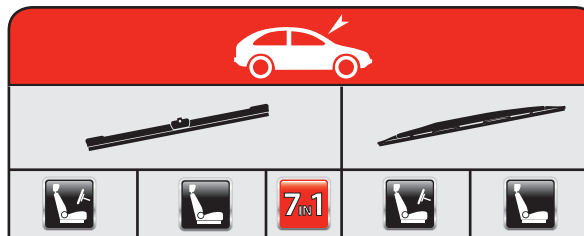

EASYVISION

...MAZDA

CX-5 (KE, GH)	11/11→	ER60	ER45			
CX-7 (ER)	06/06→	ER65	ER40		E65	E41
CX-9 (TB)	01/07→	ER65	ER40		E65	E41
DEMIO (DW)	10/96→07/03	ER50	ER40		E51	E41
E-SERIE MPV (SG)	06/95→10/01				E41	E41
MPV II (LW)	08/99→02/06	ER60	ER60		E60	E60
MX-3 (EC)	07/91→05/98	ER53	ER45		E53	E45
MX-5 II (NB)	01/98→10/05	ER45	ER45		E45	E45
MX-5 III (NC)	03/05→	ER45	ER45		E45	E45
MX-5 IV (ND)	04/15→	ER45	ER45			
MX-6 (GE)	07/91→02/97	ER50	ER50		E51	E51
PREMACY (CP)	07/99→03/05	ER60	ER40		E60	E41
RX 7 III (FD)	07/92→08/02	ER50	ER50		E51	E51
RX 8 (SE17)	10/03→06/12	ER50	ER45		E51	E45
TRIBUTE (EP)	03/00→05/08	ER48	ER48		E48	E48
XEDOS 6 (CA)	01/92→10/99	ER53	ER50		E53	E51
XEDOS 9 (TA)	07/93→09/02	ER53	ER50		E53	E51

MAZDA

B-SERIE Platform/Chassis (UN)	02/99→11/06				E45	E45
BT-50 Platform/Chassis (CD, UN)	08/06→				E45	E45
E-SERIE Bus	03/91→05/03				E41	E41
E-SERIE Box (SG)	01/99→12/06				E41	E41
E-SERIE Platform/Chassis (SD1, SL)	08/99→09/04				E41	E41

MERCEDES-BENZ

A-CLASS (W168)	07/97→08/04		ER65	ER60		E65	E60
			ER60	ER65		E60	E65
A-CLASS (W169)	09/04→06/12		EF65	EF58	2		
			EF58	EF65	2		EP29
A-CLASS (W176)	06/12→		EF60	EF48	2		
B-CLASS (W245)	03/05→11/11		EF65	EF58	2		
			EF58	EF65	2		
B-CLASS (W246, W242)	11/11→		EF65	EF48	2		
CABRIOLET (A124)	09/91→06/93					E60	
C-CLASS (W202)	03/93→05/00					E60	
C-CLASS Estate (S202)	06/96→03/01					E60	E41

MAZDA

MERCEDES-BENZ