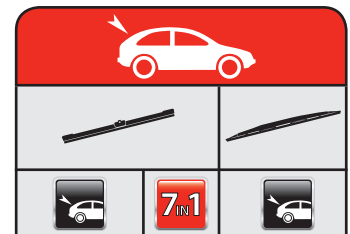

EASYVISION

...KIA

SEPHIA / MENTOR Saloon (FA)	01/92→05/00	ER53	ER48		E53	E48
SEPHIA / MENTOR (FA)	01/95→10/97	ER53	ER48		E53	E48
SHUMA Saloon (FB)	03/96→10/01	ER53	ER48		E53	E48
SHUMA (FB)	09/96→12/01	ER53	ER48		E53	E48
SHUMA II Saloon (FB)	05/01→05/04	ER53	ER48		E53	E48
SHUMA II (FB)	05/01→08/04	ER53	ER48		E53	E48
SORENTO I (JC)	08/02→	ER60	ER45		E60	E45
SORENTO II (XM)	11/09→	ER60	ER50		E60	E51
SORENTO III (UM)	01/15→	ER65	ER40			
SOUL (AM)	02/09→	ER60	ER50		E60	E51
SOUL II (PS)	02/14→	ER60	ER50		E60	E51
SPORTAGE (K00)	04/94→08/04	ER50	ER50		E51	E51
SPORTAGE (JE_, KM_)	09/04→	ER60	ER40		E60	E41
SPORTAGE (SL)	09/09→	ER60	ER45		E60	E45
SPORTAGE (QL)	09/15→	ER65	ER40			
VENGA (YN)	02/10→					
		EF65	EF35	1		

KIA

BESTA Box	01/93→12/03				E45	E45
K2500 (SD)	01/03→				E53	E48
K2700 (SD)	10/99→				E53	E45
K2700	01/04→				E53	E45
K2900	01/08→				E53	E48
PREGIO Bus	08/95→09/04				E53	E45
PREGIO Box (TB)	10/97→				E53	E45

LADA

110	01/95→	ER51	ER51		E51	E51
111	01/95→	ER51	ER51		E51	E51
112	01/95→	ER51	ER51		E51	E51
GRANTA (2190)	10/11→	ER60	ER40		E60	E41
GRANTA (2349)	10/11→	ER60	ER40		E60	E41
KALINA Hatchback (1119)	10/04→12/13	ER60	ER40		E60	E41
KALINA Estate (1117)	10/04→	ER60	ER40		E60	E41
KALINA Saloon (1118)	10/04→	ER60	ER40		E60	E41
KALINA Hatchback (2192)	06/13→	ER60	ER40		E60	E41
KALINA Estate (2194)	11/13→	ER60	ER40		E60	E41
LARGUS Estate	03/12→	ER50	ER50		E51	E51
NADESCHDA (2120)	12/97→12/06	ER51	ER51		E51	E51
NIVA II (2123)	09/02→	ER51	ER51		E51	E51
PRIORA Hatchback (2172)	12/08→	ER50	ER50		E51	E51
PRIORA Saloon (2170)	12/08→	ER50	ER50		E51	E51

KIA

LADA