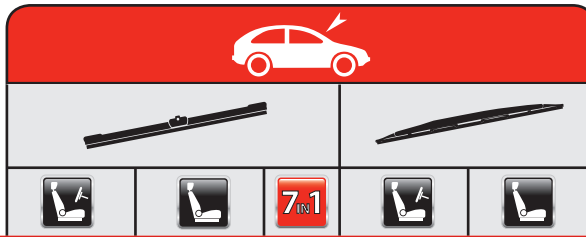

EASYVISION

VAUXHALL

...VAUXHALL

ASTRA Mk VII (K) Estate	11/15→							
		EF70	EF60	1				
		EF60	EF70	1				
CALIBRA	06/90→07/97	ER48	ER48		E48	E48	ER48	E48
CASCADA Convertible	02/13→							
		EF65	EF60	1				
COMBO TOUR Mk II (C) (F25)	09/01→02/12							
		ER50	ER43		E51	E43		E36 2 x
								EP41 1 x
CORSA Mk I (B)	12/92→09/00							
		ER45	ER45		E45	E45		E33 5 doors
								E41 3 doors
CORSA Mk II (C) (W5L, F08)	08/00→10/06	ER50	ER45		E51	E45		EP41
CORSA Mk III (D) (L_8)	07/06→08/14							
		EF65	EF40	2				EP29
CORSA Mk IV (E)	08/14→							
		EF65	EF40	2				EP29
FRONTERA Mk I (A)	09/91→10/98	ER48	ER48		E48	E48		E29
FRONTERA Mk I (A) Sport	03/92→10/98	ER48	ER48		E48	E48		
FRONTERA Mk II (B)	10/98→10/04	ER48	ER48		E48	E48		E33
INSIGNIA	07/08→	ER60	ER45		E60	E45	EF50	2
INSIGNIA Estate	07/08→	ER60	ER45		E60	E45		EP29
INSIGNIA Saloon	07/08→	ER60	ER45		E60	E45		
MERIVA Mk I (A)	01/03→06/10	ER60	ER60		E60	E60		EP41
MERIVA Mk II (B)	06/10→							
		EF70	EF58	1				EP41
MOKKA	06/12→							
		EF65	EF35	1				
MONARO	03/04→04/07	ER55	ER50		E55	E51		
MONTEREY	09/91→07/98	ER50	ER50		E51	E51		E38
MONTEREY Mk II	07/98→08/99	ER50	ER50		E51	E51		E38
OMEGA (B) Estate	12/93→06/03	ER60	ER48		E60	E48		E33
OMEGA (B)	12/93→07/03	ER60	ER48		E60	E48		
SIGNUM	03/03→10/08	ER60	ER48		E60	E48		
SINTRA	09/96→04/99	ER60	ER60		E60	E60	ER43	E43
SPEEDSTER	03/01→09/06	ER60			E60			
TIGRA TwinTop	06/04→08/09	ER50	ER45		E51	E45		
TIGRA Mk I (F07)	07/94→12/00	ER45	ER45		E45	E45	ER50	E51
VECTRA (B)	08/95→03/02	ER48	ER48		E48	E48		
VECTRA (B) Estate	08/95→03/02	ER48	ER48		E48	E48		E33