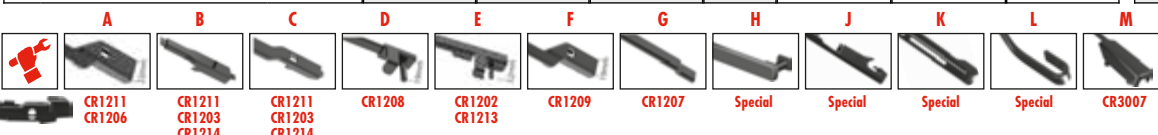

## DAEWOO

|                          |             |  |  |  |  |      |     |        |  |     |
|--------------------------|-------------|--|--|--|--|------|-----|--------|--|-----|
| ARANOS                   | 01/95→11/97 |  |  |  |  | A45  | A45 |        |  |     |
| + Spoiler                |             |  |  |  |  | AS45 |     | AS4545 |  |     |
| EVANDA (KLAL)            | 08/02→      |  |  |  |  | A55  | A51 |        |  |     |
| + Spoiler                |             |  |  |  |  | AS55 |     |        |  |     |
| KALOS (KLAS)             | 09/02→      |  |  |  |  | A55  | A41 |        |  | A38 |
| KALOS Saloon (KLAS)      | 11/02→12/04 |  |  |  |  | A55  | A41 |        |  |     |
| KORANDO (KJ)             | 01/99→      |  |  |  |  | A45  | A41 |        |  |     |
| KORANDO Cabrio (KJ)      | 02/99→      |  |  |  |  | A45  | A41 |        |  |     |
| LACETTI Hatchback (KLAN) | 02/02→      |  |  |  |  | A55  | A43 |        |  | A45 |
| LANOS (KLAT)             | 05/97→      |  |  |  |  | A48  | A48 |        |  | A48 |
| + Spoiler                |             |  |  |  |  | AS48 |     | AS4848 |  |     |
| LANOS Saloon (KLAT)      | 02/97→      |  |  |  |  | A48  | A48 |        |  |     |
| + Spoiler                |             |  |  |  |  | AS48 |     | AS4848 |  |     |
| LEGANZA (KLAV)           | 03/97→04/04 |  |  |  |  | A53  | A48 |        |  |     |
| + Spoiler                |             |  |  |  |  | AS53 |     | AS5348 |  |     |
| MATIZ (KLYA)             | 09/98→      |  |  |  |  | A53  | A41 |        |  | A36 |
| + Spoiler                |             |  |  |  |  | AS53 |     |        |  |     |
| MUSSO (FJ)               | 07/98→      |  |  |  |  | A51  | A45 |        |  | A36 |
| + Spoiler                |             |  |  |  |  | AS51 |     |        |  |     |
| NEXIA (KLETN)            | 02/95→08/97 |  |  |  |  | A45  | A45 |        |  | A45 |
| + Spoiler                |             |  |  |  |  | AS45 |     |        |  |     |
| NEXIA Saloon (KLETN)     | 02/95→06/08 |  |  |  |  | A45  | A45 |        |  |     |
| + Spoiler                |             |  |  |  |  | AS45 |     |        |  |     |
| NEXIA Saloon             | 07/08→      |  |  |  |  | A45  | A45 |        |  |     |
| + Spoiler                |             |  |  |  |  | AS45 |     |        |  |     |
| NUBIRA (KLAJ)            | 04/97→      |  |  |  |  | A51  | A51 |        |  | A45 |
| + Spoiler                |             |  |  |  |  | AS51 |     |        |  |     |
| NUBIRA Saloon (KLAJ)     | 04/97→      |  |  |  |  | A51  | A51 |        |  |     |
| + Spoiler                |             |  |  |  |  | AS51 |     |        |  |     |
| NUBIRA Saloon (KLAN)     | 07/03→      |  |  |  |  | A55  | A48 |        |  |     |
| + Spoiler                |             |  |  |  |  | AS55 |     |        |  |     |