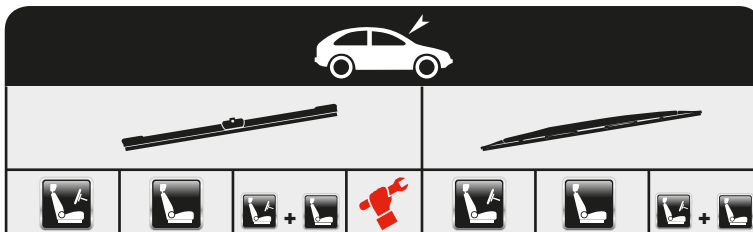

SUBARU

SUZUKI

...SUBARU								
OUTBACK (BM, BR)	09/09→							
Hybrid Blade				AFL6048L	L		AHL60	AHL48
OUTBACK (BS)	10/14→							
Hybrid Blade				AFL6540L	L		AHL65	AHL40
TREZIA	11/10→						A70	
TRIBECA (B9)	01/05→						T65H01	A51
WRX Hatchback (GP)	10/11→12/12							
Hybrid Blade				AFL6540L	L		AHL65	AHL40
WRX Saloon (GJ)	07/11→							
Hybrid Blade				AFL6540L	L		AHL65	AHL40
XV	12/11→							
Hybrid Blade				AFL6540L	L		AHL65	AHL40

SUZUKI								
ALTO (HA12, HA23)	10/97→09/04						A48	A43
+ Spoiler							AS48	
ALTO (HA24)	09/04→12/09						A45	A41
ALTO (HA25, HA35)	01/09→						A55	A36
+ Spoiler							AS55	
Hybrid Blade				AFL5535L	L			
BALENO (EG)	03/95→12/09						A51	A45
BALENO	02/16→						A53	A45
BALENO Estate (EG)	04/95→04/05						A51	A45
BALENO Hatchback (EG)	03/95→05/02						A51	A45
CELERIO	02/14→						A53	A36
+ Spoiler							AS53	
GRAND VITARA I (FT)	03/98→08/06						A48	A48
+ Spoiler							AS48	AS4848
GRAND VITARA I Convertible (GT)	03/98→09/05						A48	A48
+ Spoiler							AS48	AS4848
GRAND VITARA II (JT)	04/05→						A48	A48
+ Spoiler							AS48	AS4848
IGNIS (FH)	10/00→12/05						A48	A45
IGNIS II	09/03→						A48	A45

AP35B	
AP35B	
AP30B	
A33	
A29	
AP28A	
AP30A	
A36	
A38	
AP30A	
A38	
AP30A	
A36	
A36	

CR1211
CR1206

CR1211
CR1203
CR1214

CR1211
CR1203
CR1214

CR1208

CR1202
CR1213

CR1209

CR1207

Special

Special

Special

Special

CR3007