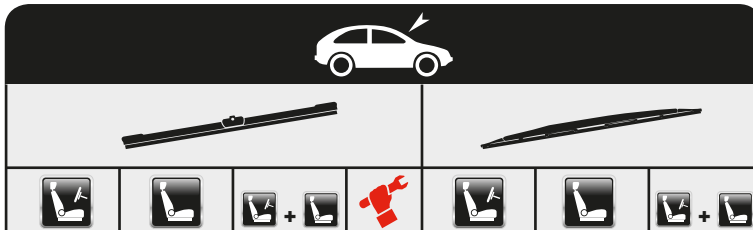

...KIA														
CEE'D (JD)	05/12→													
Hybrid Blade					AFL6535L	L			AHL65	AHL35				
CEE'D Hatchback (ED)	12/06→12/12													
→06/09		AFL60	AFL45	AFL6045A	A									
07/09→									A60	A45				
07/09→ + Spoiler									AS60					
07/09→					AFL6045L	L								
CEE'D SW (ED)	09/07→12/12													
→06/09		AFL60	AFL45	AFL6045A	A									
07/09→									A60	A45				
07/09→ + Spoiler									AS60					
07/09→					AFL6045L	L								
CERATO (LD)	03/04→								A60	A41			AP35A	
+ Spoiler									AS60					
CERATO II (TD)	01/09→								A60	A48				
+ Spoiler									AS60			AS6048		
					AFL6048L	L								
CERATO II Saloon (TD)	01/09→								A60	A48				
+ Spoiler									AS60			AS6048		
					AFL6048L	L								
CERATO KOUP (TD)	01/09→								A60	A48				
+ Spoiler									AS60			AS6048		
					AFL6048L	L								
CERATO Saloon (LD)	04/04→12/09								A60	A41				
+ Spoiler									AS60					
CLARUS (K9A)	05/96→11/01								A53	A48				
+ Spoiler									AS53			AS5348		
CLARUS Estate (GC)	05/98→								A53	A48			A38	
+ Spoiler									AS53			AS5348		
JOICE	02/00→								A55	A45			A41	
+ Spoiler									AS55			AS5545		
MAGENTIS (GD)	05/01→								A55	A51				
+ Spoiler									AS55			AS5551		
					AFL5550L	L								
MAGENTIS (MG)	10/05→								A60	A45				
+ Spoiler									AS60					
					AFL6045L	L								
MENTOR	01/95→10/97								A53	A48			A45	
+ Spoiler									AS53			AS5348		

CR1211
CR1206

CR1211
CR1203
CR1214

CR1211
CR1203
CR1214

CR1208

CR1202
CR1213

CR1209

CR1207

Special

Special

Special

Special

CR3007