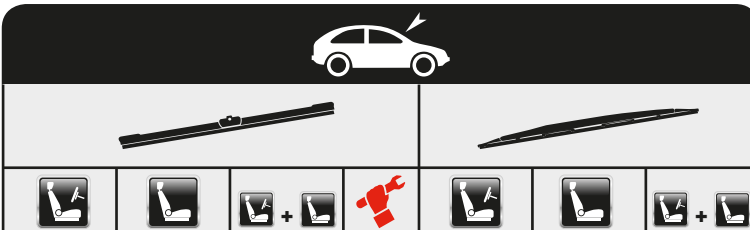

...SMART

FORTWO Cabrio (451)	01/07→										
		AFL58	AFR53	AFU5853B	B						
FORTWO Convertible (453)	09/15→										
		AFL50	AFL35	AFL5035G	G						
FORTWO Coupe (450)	01/04→02/07								A53	A53	
+ Spoiler									AS53		
FORTWO Coupe (451)	01/07→										
		AFL58	AFR53	AFU5853B	B						AP26
FORTWO Coupe (453)	07/14→										
		AFL50	AFL35	AFL5035G	G						
ROADSTER (452)	04/03→11/05								A51	A45	
+ Spoiler									AS51		AS5145
ROADSTER Coupe (452)	04/03→11/05								A51	A45	
+ Spoiler									AS51		AS5145

SSANGYONG

ACTYON I	11/05→								A53	A48	
+ Spoiler									AS53		AS5348
				AFL5348L	L						
ACTYON II	08/12→								A53	A48	
+ Spoiler									AS53		AS5348
				AFL5348L	L						
ACTYON SPORTS I (QJ)	11/05→								A53	A48	
+ Spoiler									AS53		AS5348
				AFL5348L	L						
ACTYON SPORTS II	10/12→								A53	A48	
+ Spoiler									AS53		AS5348
				AFL5348L	L						
KORANDO (KJ)	12/96→11/06								A45	A45	
+ Spoiler									AS45		AS4545
KORANDO	07/10→								A60	A41	
+ Spoiler									AS60		
				AFL6040L	L						
KORANDO Cabrio (KJ)	12/96→11/06								A45	A45	
+ Spoiler									AS45		AS4545
KYRON	05/05→								A55	A48	
+ Spoiler									AS55		
				AFL5548L	L						A36
MUSSO SPORTS	08/04→								A51	A45	
+ Spoiler									AS51		AS5145
REXTON (GAB)	04/02→								A51	A51	
+ Spoiler									AS51		A36
				AFL5050L							

A B C D E F G H J K L M

CR1211
CR1206

CR1211
CR1203
CR1214

CR1211
CR1203
CR1214

CR1208

CR1202
CR1213

CR1209

CR1207

Special

Special

Special

Special

CR3007

SMART

SSANGYONG