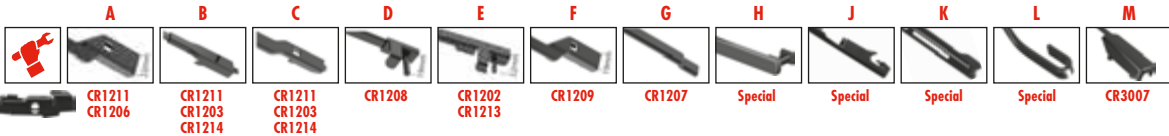

FIAT

124 Spider (348_)	03/16→						AHL45	AHL48	
Hybrid Blade									
500 (312_)	10/07→	AFL60	AFL35	AFL6035A	A				AP28
500 C (312_)	09/09→	AFL60	AFL35	AFL6035A	A				
500X (334_)	09/14→	AFL65	AFL35	AFL6535A	A				AP28
500L (199_)	09/12→	AFL60	AFL38	AFL6038A	A				AP28
BARCETTA (183_)	03/95→05/05						A48	A48	
+ Spoiler							AS48		AS4848
BRAVA (182_)	10/95→06/03						A58	A48	
BRAVO I (182_)	10/95→10/01						A58	A48	
BRAVO II (198_)	11/06→	AFL60	AFL45	AFL6045A	A				

AP28	
AP28	
R33	
A332R	
AP28