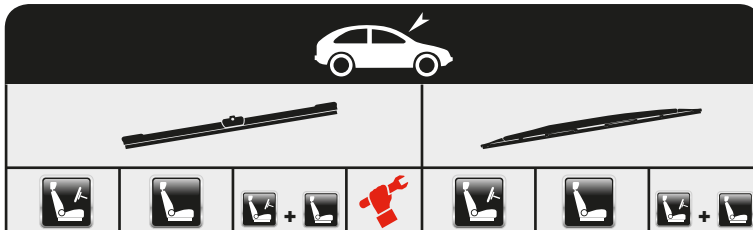

...PORSCHE

BOXSTER Spyder (987) + Spoiler	09/07→12/11					A55	A53	
						AS55		ASC5553
BOXSTER Spyder (981)	07/15→	AFL53	AFL58		F			
CARRERA GT (980) + Spoiler	07/03→12/06					A55	A55	A55
						AS55		
CAYENNE (9PA)	09/02→09/10							
		AFL65	AFL65	AFL6565E	E			
CAYENNE (92A)	06/10→							
		AFL65	AFL65	AFL6565E	E			AF34Y
CAYMAN (987) + Spoiler	11/05→12/13					A55	A53	
						AS55		ASC5553
CAYMAN (981)	03/13→							
		AFL53	AFL58		F			
MACAN (95B)	02/14→							
		AFL60	AFL50	AFL6050F	F			AF38Z
PANAMERA (970) + Spoiler	03/09→10/16					A60	A55	
						AS60		
PANAMERA (971)	11/16→							
		AFL63	AFL50		F			
PANAMERA Sport Turismo (971)	03/17→							
		AFL63	AFL50		F			

PROTON

GEN 2 (CM_) + Spoiler	06/04→					A55	A43	
						AS55		
GEN-2 PERSONA + Spoiler	01/07→07/16					A55	A45	
						AS55		
IMPIAN + Spoiler	09/01→					A51	A43	
						AS51		
JUMBUCK Pickup + Spoiler	02/02→					A51	A43	
						AS51		
PERSONA 300 / SATRIA (C9_M) + Spoiler	03/96→07/04					A51	A43	A36
						AS51		
SATRIA / COMPACT (C9_M) + Spoiler	04/96→05/06					A51	A43	A36
						AS51		
SATRIA NEO + Spoiler	02/07→					A55	A45	
						AS55		
SAVVY + Spoiler	10/05→					A55	A43	
						AS55		
WIRA + Spoiler	05/95→					A51	A43	
						AS51		

PORSCHE

PROTON