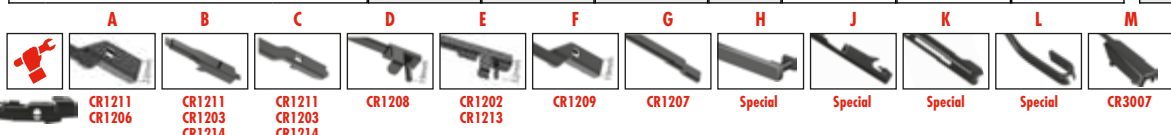

Special

Special

Special

CR3007

...FORD

GRAND C-MAX 	12/10→																		
KA (RB_)  + Spoiler	09/96→11/08	AFR75	AFL63	AFR7563B	B			A48	A43									AP30	A41
KA →10/10 →10/10  + Spoiler	01/08→							A60	A36									AP28	
11/10→ 		AFR60	AFR35	AFR6035A	A			AS48											
KA (RU8) →10/10 →10/10  + Spoiler	10/08→							A60	A36									AP28	
11/10→ 		AFR60	AFR35	AFR6035A	A			AS60											
KA 	08/14→	AFR55	AFR40		A														
KA + Saloon 	08/14→	AFR55	AFR40		A														
KUGA I 	03/08→	AFR60	AFR40	AFR6040A	A													AP34	
KUGA II (DM2) 	05/12→	AFR65	AFL70	AFU7065B	B														
MAVERICK  + Spoiler	02/01→							A48	A48									A29	
								AS48					AS4848						
MONDEO II (BAP)  + Spoiler	08/96→09/00							A53	A51									A55	
								AS53											
MONDEO II Estate (BNP)  + Spoiler	08/96→09/00							A53	A51									A33	
								AS53											
MONDEO II Saloon (BFP)  + Spoiler	08/96→09/00							A53	A51									A51	
								AS53											
MONDEO III (B5Y)  + Spoiler	10/00→03/07							A55	A51									A48	
								AS55					AS5551						
MONDEO III Estate (BWY)  + Spoiler	10/00→03/07							A55	A51									A29	
								AS55					AS5551						
MONDEO III Saloon (B4Y)  + Spoiler	10/00→03/07							A55	A51										
								AS55					AS5551						
MONDEO IV (BA7) 	03/07→01/15	AFR65	AFR48	AFR6548A	A													AFR48	
MONDEO IV Saloon (BA7) 	03/07→01/15	AFR65	AFR48	AFR6548A	A														
MONDEO IV Turnier (BA7) 	03/07→01/15	AFR65	AFR48	AFR6548A	A													AP31	
MONDEO V Hatchback 	09/14→	AFR70	AFL70	AFU7070B	B														