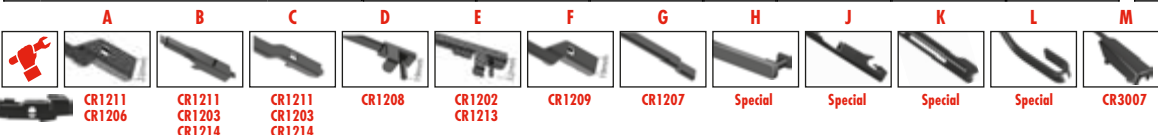

SKODA

FABIA Praktik	07/01→12/07					A53	A48		
+ Spoiler						AS53		AS5348	
								ASC5348	
ROOMSTER Praktik (5J)	03/07→05/15								
		AFR53	AFR53	AFR5353A	A				AF33X

SMART

CABRIO (450)	03/00→01/04								
						A53	A53		
+ Spoiler						AS53			
CITY-COUPE (450)	07/98→01/04								
						A53	A53		A33
+ Spoiler						AS53			
CROSSBLADE (450)	06/02→12/03								
						A53	A53		
+ Spoiler						AS53			
FORFOUR (454)	01/04→06/06								
+ Spoiler						A65	A45		AP34
						AS65			
FORFOUR Hatchback (453)	07/14→								
		AFR50	AFR35	AFR5035G	G				AP23