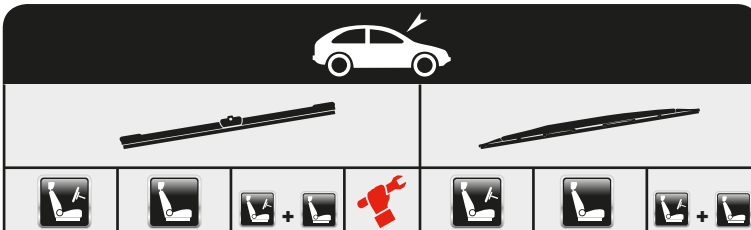

...KIA										
CERATO Saloon (LD)	04/04→12/09					A60	A41			
— + Spoiler						AS60				
CLARUS (K9A)	05/96→11/01					A53	A48			
— + Spoiler						AS53		AS5348		
CLARUS Estate (GC)	05/98→					A53	A48		A38	
— + Spoiler						AS53		AS5348		
JOICE	02/00→					A55	A45		A41	
— + Spoiler						AS55		AS5545		
MAGENTIS (GD)	05/01→					A55	A51			
— + Spoiler						AS55		AS5551		
MAGENTIS (MG)	10/05→					A60	A45			
— + Spoiler						AS60				
MENTOR	01/95→10/97					A53	A48		A45	
— + Spoiler						AS53		AS5348		
NIRO	09/16→					A65	A41			
— + Spoiler						AS65				
Hybrid Blade						AHR65	AHR40			
OPIRUS (GH)	09/03→					A60	A45			
— + Spoiler						AS60				
OPTIMA I	01/10→					A60	A45			
— + Spoiler						AS60				
OPTIMA II	09/15→					A65	A45			
Hybrid Blade						AHR65	AHR45			
OPTIMA Sportswagon (JF)	09/16→					A65	A45			
Hybrid Blade						AHR65	AHR45			
PICANTO (BA)	04/04→					A55	A41		AP31	
— + Spoiler						AS55		AS5541		
PICANTO (TA)	05/11→					A55	A41			
— + Spoiler						AS55		AS5541		
PICANTO (JA)	03/17→					A60	A36			
— + Spoiler						AS60				
PRIDE Estate	08/98→05/01					A45	A45		A38	
— + Spoiler						AS45		AS4545		
PRO CEE'D (JD)	03/13→									
Hybrid Blade						AHR65	AHR35			
PRO CEE'D (ED)	02/08→02/13									
→06/09		AFR60	AFR45	AFR6045A	A					
07/09→						A60	A45			
07/09→						AS60				
RETONA (CE)	06/99→					A36	A36			
RIO Estate (DC)	07/00→02/05					A53	A45		A33	
RIO II (JB)	03/05→					A55	A41		AP35A	
— + Spoiler						AS55		AS5541		