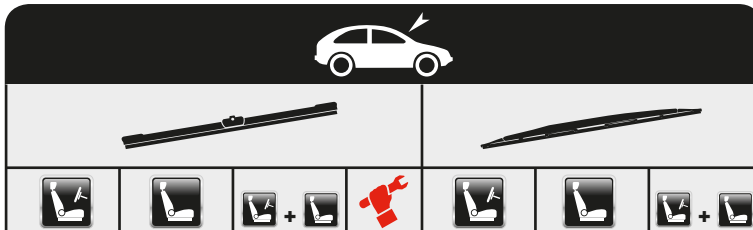

ABARTH

124 Spider (348_) Hybrid Blade	03/16→							AHR45	AHR48		
500 (312)	01/08→										
		AFR60	AFR35	AFR6035A	A					AP28	
500C (312)	09/09→										
		AFR60	AFR35	AFR6035A	A						
GRANDE PUNTO (199)	12/07→12/12										
		AFR65	AFR38	AFR6538B	B					AP30	
PUNTO (199)	03/12→										
		AFR65	AFR38	AFR6538B	B					AP30	
PUNTO EVO (199_)	07/08→02/12										
		AFR65	AFR38	AFR6538B	B					AP30	