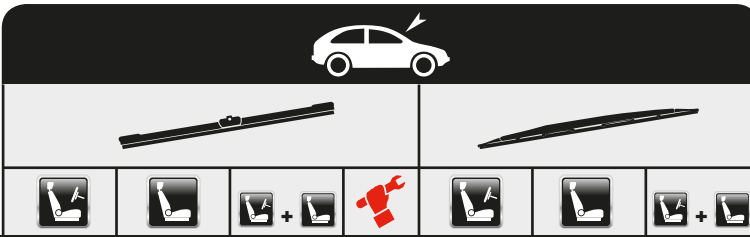

SMART

SSANGYONG

...SMART

FORTWO Cabrio (450)	01/04→01/07							A53	A53	
+ Spoiler								AS53		
FORTWO Cabrio (451)	01/07→									
		AFR53	AFL58	AFU5853B	B					
FORTWO Convertible (453)	09/15→									
		AFR50	AFR35	AFR5035G	G					
FORTWO Coupe (450)	01/04→02/07							A53	A53	A33
+ Spoiler								AS53		
FORTWO Coupe (451)	01/07→									
		AFR53	AFL58	AFU5853B	B					AP26
FORTWO Coupe (453)	07/14→									
		AFR50	AFR35	AFR5035G	G					
ROADSTER (452)	04/03→11/05							A51	A45	
+ Spoiler								AS51		AS5145
ROADSTER Coupe (452)	04/03→11/05							A51	A45	
+ Spoiler								AS51		AS5145

SSANGYONG

ACTYON I	11/05→							A53	A48	
+ Spoiler								AS53		AS5348
ACTYON II	08/12→							A53	A48	
+ Spoiler								AS53		AS5348
ACTYON SPORTS I (QJ)	11/05→							A53	A48	
+ Spoiler								AS53		AS5348
ACTYON SPORTS II	10/12→							A53	A48	
+ Spoiler								AS53		AS5348
KORANDO (KJ)	12/96→11/06							A45	A45	A29
+ Spoiler								AS45		AS4545
KORANDO	07/10→							A60	A41	
+ Spoiler								AS60		
KORANDO Cabrio (KJ)	12/96→11/06							A45	A45	
+ Spoiler								AS45		AS4545
KYRON	05/05→							A55	A48	A36
+ Spoiler								AS55		
MUSSO SPORTS	08/04→							A51	A45	
+ Spoiler								AS51		AS5145
REXTON (GAB _)	04/02→							A51	A51	A36
+ Spoiler								AS51		
REXTON W	07/12→							A51	A51	A36
+ Spoiler								AS51		
RODIUS	05/05→							A60	A45	A29
+ Spoiler								AS60