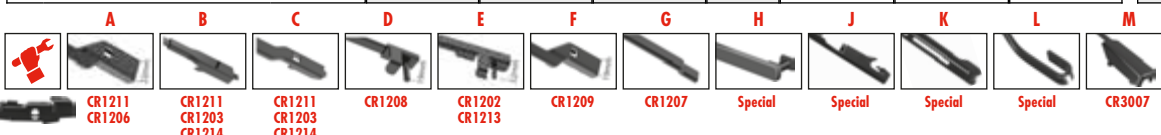

A45	
A36	2 x
A41	→10/02 1 x
R41	11/02→ 1 x
AP35	
AP29	
AP30A	
AP28	
AP35	
AP30	
AP28	
AP25B	
AP34	
AP31	
AP31	
AP28	

CITROËN

...CITROËN											
C4 Picasso I (UD_)	10/06→10/13										
→03/08		AFR80	AFL75	AFR8075E	E					AP34	
04/08→		AFR80	AFL75	AFR8075E	G						
C4 Picasso II	02/13→										
		AFR80	AFL75		A					AP31	
C4 Saloon	07/06→										
		AFR60	AFL70	AFU7060B	B						
C5 I (DC_)	03/01→03/05										
→11/03						A65	A45			R50	→03/03
→11/03	+ Spoiler					AS65	AS45			AP40	04/03→
12/03→		AFR65	AFR48A		E						
C5 I Break (DE_)	06/01→08/04										
→11/03						A65	A45			AP28	
→11/03	+ Spoiler					AS65	AS45				
12/03→		AFR65	AFR48A		E						
C5 II (RC_)	08/04→										
		AFR65	AFR48A		E						
C5 II Break (RE_)	09/04→										
		AFR65	AFR48A		E					AP28	
C5 III (RD_)	02/08→										
		AFR70	AFL55	AFR7055B	B						
C5 III Break (TD_)	02/08→										
		AFR70	AFL55	AFR7055B	B						
C6 (TD_)	09/05→										
		AFR70	AFL70	AFU7070E	E						
C8 (EA_, EB_)	07/02→										
						AW65	AW65			AP35	
C-CROSSER (EP_) Hybrid Blade	02/07→										
						AHR60	AHR50			AP30B	
C-ELYSEE	11/12→										
		AFR60	AFR40	AFR6040G	G						
C-ZERO Hybrid Blade	10/10→										
	x 1					AHR65				AP30B	
DISPATCH MPV	01/07→										
	+ Spoiler					A70	A51			AP35	
						AS70					
DS3	11/09→07/15										
		AFR60	AFR40	AFR6040G	G					AP28	
DS3 Convertible	01/13→07/15										
		AFR60	AFR40	AFR6040G	G						
DS4	04/11→07/15										
		AFR65	AFL75	AFU7565A	A					AP28	