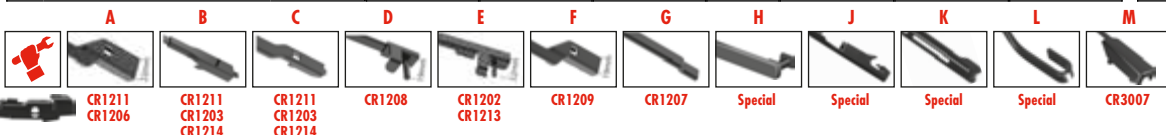

Special

Special

Special

CR3007

...FIAT

Model	Period	A	B	C	D	E	F	G	H	J	K	L	M
PANDA (312)	02/12→	AFR60	AFR38	AFR6038A	A								
PUNTO (188)	09/99→07/12							A55	A45				
+ Spoiler								AS55			AS5545		
PUNTO (199)	03/12→	AFR65	AFR38	AFR6538B	B								
PUNTO EVO (199)	07/08→	AFR65	AFR38	AFR6538B	B								
QUBO (225)	02/08→	AFR65	AFR48	AFR6548G	G								
SCUDO (270_)	01/07→							A70	A51				
+ Spoiler								AS70					
SCUDO Combinato (220P)	02/96→12/06							A65	A51				
+ Spoiler								AS65					
SEDICI	06/06→10/14							A65	A36				
+ Spoiler								AS65					
SEICENTO (187)	01/98→01/10							A48	A48				
+ Spoiler								AS48			AS4848		
SIENA (178_)	04/96→10/13							A58	A45				
SIENA	08/06→							A58	A45				
STILO (192)	10/01→11/10												
→05/06								A55	A48				
→05/06 + Spoiler								AS55			AS5548		
06/06→		AFR55	AFR48	AFR5548G	B								
STILO Multi Wagon (192)	01/03→08/08												
→05/06								A55	A48				
→05/06 + Spoiler								AS55			AS5548		
06/06→		AFR55	AFR48	AFR5548G	B								
STRADA Pickup (178E)	02/98→							A58	A45				
STRADA Pickup (578_)	01/09→							A58	A45				
TIPO (356)	10/15→	AFR65	AFR40	AFR6540A	A								
TIPO Estate (356_)	03/16→	AFR65	AFR40	AFR6540A	A								
TIPO Hatchback (356_)	03/16→	AFR65	AFR40	AFR6540A	A								
ULYSSE (179AX)	08/02→06/11							AW65	AW65				