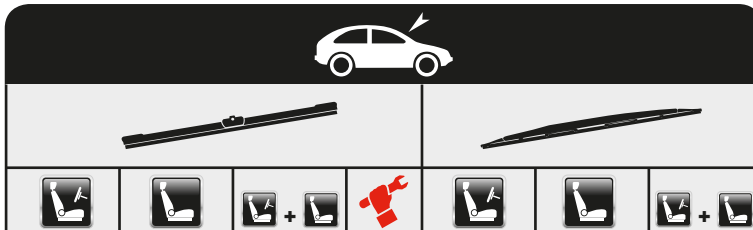

Special

Special

Special

CR3007

...OPEL

INSIGNIA Estate Hybrid Blade	07/08→03/17							AHR60	AHR45		AP30	
INSIGNIA Saloon Hybrid Blade	07/08→							AHR60	AHR45			
KARL	01/15→							A60	A36			
MERIVA	05/03→05/10							A60	A60		AP40	
MERIVA B	06/10→										AP40	
MOKKA	06/12→	AFR68	AFL58	AFR6858A	A							
MONTEREY B	07/98→08/99							A51	A51		A38	
SIGNUM	05/03→12/08							A60	A48		AP38	
SINTRA	11/96→04/99							A61	A61		A43	
SPEEDSTER	09/00→							A60				
TIGRA TwinTop	06/04→							A51	A45			
VECTRA B (36_)	09/95→04/02							A48	A48			
VECTRA B Estate (31_)	11/96→07/03							A48	A48		A33	
VECTRA B Hatchback (38_)	10/95→07/03							A48	A48		A48	
VECTRA C	04/02→							A60	A48		AP40	→07/05
VECTRA C Estate	10/03→							A60	A48		AP38	
VECTRA C GTS	08/02→							A60	A48		AP40	→07/05
ZAFIRA A (F75_)	04/99→06/05							A60	A60		AP40	
ZAFIRA B (A05)	07/05→	AFR70	AFL55	AFR7055B	B						AP35	
ZAFIRA TOURER C (P12)	10/11→	AFR80	AFL70	AFR8070A	A						AP35C	
OPEL												
ARENA Box	01/97→12/01							A51	A51			
ARENA Box (TB, TF)	03/98→08/01							A51	A51			