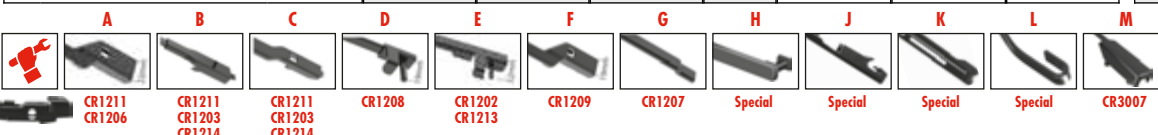

CITROËN

BERLINGO Box (M_)	07/96→12/11					A55	A55			
+ Spoiler						AS55		AS5555		
BERLINGO Box (B9)	04/08→									
		AFR65	AFR40	AFR6540A	A					
BERLINGO Platform/Chassis (B9)	04/08→									
		AFR65	AFR40	AFR6540A	A					
C2 ENTERPRISE	04/09→					A60	A45			
+ Spoiler						AS60	AS45			
C-CROSSER ENTERPRISE Hybrid Blade	01/09→					AHR60	AHR50			
DISPATCH Platform/Chassis	10/99→10/06					A65	A51			
+ Spoiler						AS65