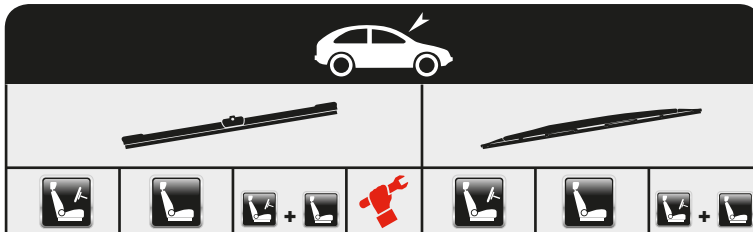

Special

Special

Special

CR3007

...CHEVROLET

BLAZER S10 ('96)	08/96→12/10					A51	A51		A36
— + Spoiler						AS51			
CAMARO ('09)	02/09→12/15								
Hybrid Blade						AHR60	AHR50		
CAMARO Convertible ('11)	01/11→								
Hybrid Blade						AHR60	AHR50		
CAPTIVA (C100, C140)	06/06→					A60	A41		A29
— + Spoiler						AS60			
CORVETTE ('97)	01/97→12/04					A55	A55		
— + Spoiler						AS55		AS5555	
CORVETTE (C6)	09/04→					A53	A53		
— + Spoiler						AS53			
CORVETTE Convertible	09/97→09/04					A55	A55		
— + Spoiler						AS55		AS5555	
CRUZE (J300)	05/09→					A60	A45		
— + Spoiler						AS60			
CRUZE Hatchback (J305)	12/10→					A60	A45		
— + Spoiler						AS60			
EPICA (KL1_)	01/05→					A53	A51		
— + Spoiler						AS53			
EVANDA	03/05→					A55	A51		
HHR	09/05→12/11								
10/07→						A45	A45		
KALOS	03/05→					A55	A41		A38
KALOS Saloon	03/05→					A55	A41		
LACETTI (J200)	03/03→					A53	A48		A45
— + Spoiler						AS53		AS5348	
LACETTI Estate (J200)	03/05→					A53	A48		
— + Spoiler						AS53		AS5348	
LACETTI Saloon	03/03→03/13					A53	A48		
— + Spoiler						AS53		AS5348	
MATIZ (M200, M250)	03/05→					A55	A36		AP31
— + Spoiler						AS55			
NUBIRA Estate	01/05→12/11					A55	A48		
NUBIRA Saloon	01/05→12/11					A55	A48		
ORLANDO (J309)	12/10→					A60	A48		
— + Spoiler						AS60		AS6048	
SPARK ('00)	09/00→12/04					A53	A41		
— + Spoiler						AS53			
SPARK ('05)	05/05→					A55	A36		
SPARK (M300) ('09)	12/09→					A60	A36		
— + Spoiler						AS60			
TACUMA	03/05→					A60	A48		A38