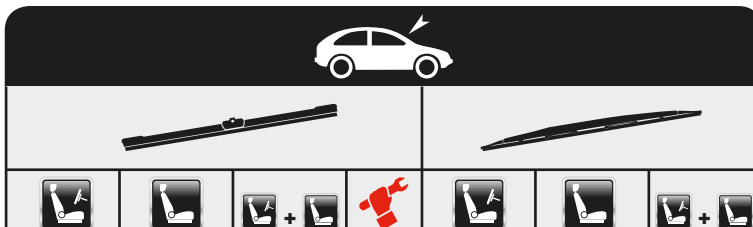

Special

Special

Special

CR3007

...RENAULT

Model	Year	A	B	C	D	E	F	G	H	J	K	L	M
MEGANE III Hatchback (BZO_)	11/08→												
													
		AFR60	AFR40	AFR6040G	G								AP34
MEGANE IV	11/15→												
													
		AFR60	AFR45	AFR6045G	G								
MEGANE Scenic (JAO/1_)	10/96→12/01												
 + Spoiler										A60	A41		
										AS60			
MODUS / GRAND MODUS (F/JPO_)	09/04→												
 		AFR65	AFL70	AFU7065E	E								AP26 →05/05
													AP30 06/05→
SAFRANE II (B54_)	07/96→12/00												
 + Spoiler											A60		
										AS60		AS6060	
SANDERO/STEPWAY I	11/07→												
										A51	A51		AP40
SANDERO/STEPWAY II	11/13→												
→02/15										A55	A51		AP28
→02/15  + Spoiler										AS55		AS5551	
03/15→ 		AFR55	AFR48	AFR5548G	G								
SCÉNIC I (JAO/1_)	09/99→10/03												
 + Spoiler										A60	A41		AP40
										AS60			
SCÉNIC II (JMO/1_)	06/03→												
→12/04 													AP26
01/05→		AFL55	AFL65	AFU6555G	G								
SCÉNIC III (JZO/1_)	02/09→												
		AFR65	AFL75	AFU7565G	G								AP31
SCÉNIC IV (J9_)	09/16→												
 		AFR80	AFL70	AFR8070A	A								AP31
SPORT SPIDER (EFO_)	03/95→10/99												
 x1										A55			
TALISMAN	06/15→												
		AFR60	AFR45	AFR6045G	G								
TALISMAN Grandtour	03/16→												
		AFR60	AFR45	AFR6045G	G								AP23
THALIA I (LBO/1/2_)	02/98→												
 + Spoiler										A53	A45		AP30
										AS53		AS5345	
THALIA II (LU1/2_)	09/08→												
		AFR60	AFR40	AFR6040G	G								
TWINGO II (CNO_)	03/07→												
		AFL40	AFL60	AFU6040A	A								AP30
TWINGO III	09/14→												
		AFR50	AFR35	AFR5035G	G								AP31
TWIZY (MAM_)	04/12→												
 x1										A45			
VEL SATIS (BJO_)	06/02→												
 		AFR65	AFL75		E								AP40