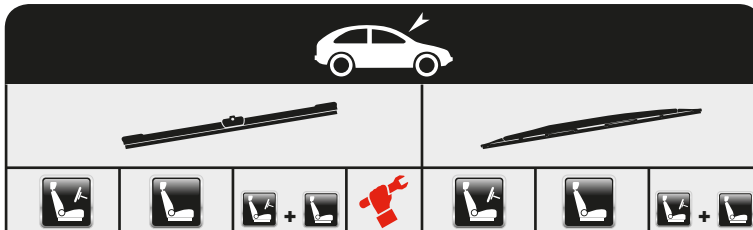

AEROVANTAGE