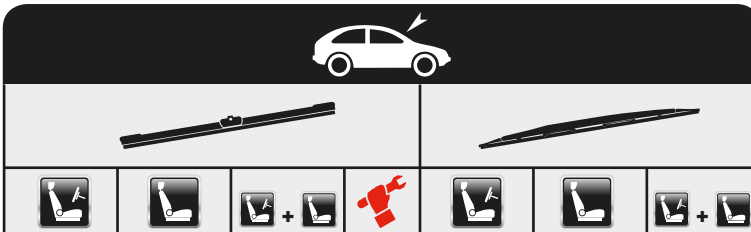

...RENAULT

Model	Year	D	E	F	G	H	J	K	L
ESPACE IV (JK0/1_) 	11/02→	AFR70	AFL75	AFU7570E	E				
ESPACE V 	02/15→	AFR75	AFL70	AFR7570A	A				
EXPRESS Pickup + Spoiler	07/95→10/99					A45	A45		
FLUENCE (L30_) 	02/10→	AFR60	AFR40	AFR6040G	G			AS45	AS4545
GRAND SCÉNIC II (JM0/1_) →12/04 01/05→	04/04→			AFU6555H	H				AP26
GRAND SCÉNIC III (JZ0/1_) 	02/09→	AFR65	AFL75	AFU7565G	G				AP31
GRAND SCÉNIC IV (R9_) 	09/16→	AFR80	AFL70	AFR8070A	A				AP31
KADJAR Hybrid Blade	06/15→					AHR65	AHR40		AP23
KANGOO (KC0/1_) + Spoiler	08/97→					A51	A51		AP40 1 x A38 2 x
KANGOO BE BOP (KW0/1_) 	02/09→					A55	A55		AP34 A33
KANGOO / GRAND KANGOO (KW0/1_) 	02/08→					A55	A55		AP34 A33
KOLEOS (HY_) 	09/08→	AFR60	AFR48	AFR6048B	B				
KOLEOS II Hybrid Blade	08/16→					AHR65	AHR40		AP23
LAGUNA Coupe (DT0/1) 	09/08→	AFR65	AFR40	AFR6540G	G				
LAGUNA I Grandtour (K56_) + Spoiler	09/95→08/02					A60	A48	AS60	AS6048
LAGUNA II (BG0/1_) + Spoiler	03/01→					A60	A51	AS60	R50
LAGUNA II Grandtour (KG0/1_) + Spoiler	03/01→					A60	A51	AS60	AP35
LAGUNA III (BT0/1) 	10/07→	AFR65	AFR40	AFR6540G	G				A48
LAGUNA III Grandtour (KT0/1) 	10/07→	AFR65	AFR40	AFR6540G	G				AP34
LATITUDE (L70_) + Spoiler	07/10→					A60	A41	AS60