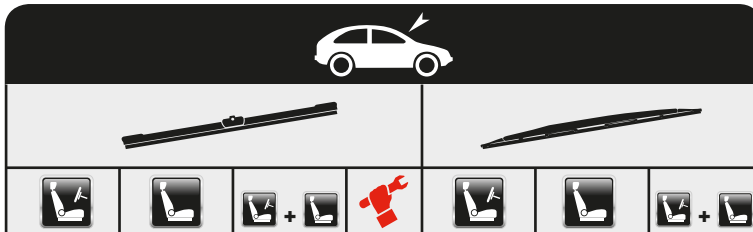

ROVER											
25 (RF)	09/99→06/06					A45	A45		A45	→09/04	
+ Spoiler						AS45		AS4545	AP40	10/04→	
45 (RT)	02/00→05/05					A51	A45		A45		
+ Spoiler						AS51		AS5145			
45 Saloon (RT)	02/00→05/05					A51	A45				
+ Spoiler						AS51		AS5145			
75 (RJ)	02/99→05/05					A55	A55				
+ Spoiler						AS55		AS5555			
75 Tourer (RJ)	08/01→06/06					A55	A55		AP34		
+ Spoiler						AS55		AS5555			
200 (RF)	11/95→11/00					A45	A45		A45		
+ Spoiler						AS45		AS4545			
400 (RT)	05/95→03/00					A51	A45				
+ Spoiler						AS51		AS5145			
400 Hatchback (RT)	05/95→03/00					A51	A45		A45		
+ Spoiler						AS51		AS5145			
CITYROVER	09/03→12/05					A51	A51		A29		
+ Spoiler						AS51					
COUPE	03/96→11/99					A45	A45		A51		
+ Spoiler						AS45		AS4545			
STREETWISE	08/03→05/05					A45	A45		A45	→09/04	
+ Spoiler						AS45		AS4545	AP40	10/04→	
SAAB											
9-3 (YS3D)	02/98→08/03					A53	A53		A51		
+ Spoiler						AS53					
9-3 (YS3F)	09/02→02/15										
→08/07						A55	A55				
→08/07 + Spoiler						AS55					
09/07→		AFR58	AFR58		B						
9-3 Cabriolet (YS3D)	02/98→08/03					A53	A53				
+ Spoiler						AS53					
9-3 Convertible (YS3F)	08/03→02/15										
→08/07						A55	A55				
→08/07 + Spoiler						AS55					
09/07→		AFR58	AFR58		B						
9-3 Estate (YS3F)	03/05→02/15										
→08/07						A55	A55		AP28		
→08/07 + Spoiler						AS55					
09/07→		AFR58	AFR58		B						
9-3X	02/09→12/12										
		AFR58	AFR58		B						

ROVER

SAAB