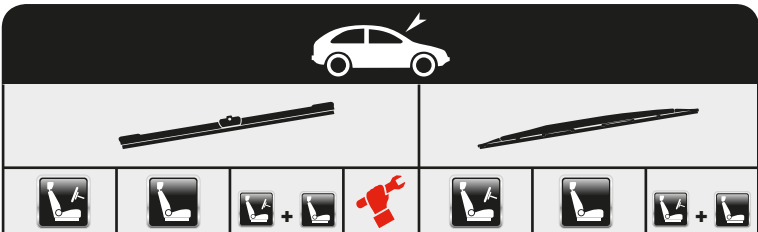

Special

Special

Special

CR3007

...DAIHATSU

GRAN MOVE (G3) + Spoiler	10/96→					A51	A45	
HIJET Pickup	04/98→					A41	A41	
MATERIA (M4_) + Spoiler	10/06→					A51	A48	
MOVE (L6, L9)	09/98→09/02					A43	A38	
SIRION (M1) + Spoiler	04/98→04/05					A48	A45	
SIRION (M3_) + Spoiler	01/05→					A51	A41	
TERIOS (J1) + Spoiler	05/97→10/06					A51	A36	
TERIOS (J2_) + Spoiler	11/05→					A53	A45	
TREVIS + Spoiler	06/06→					A51	A41	
YRV (M2) + Spoiler	02/01→					A53	A36	