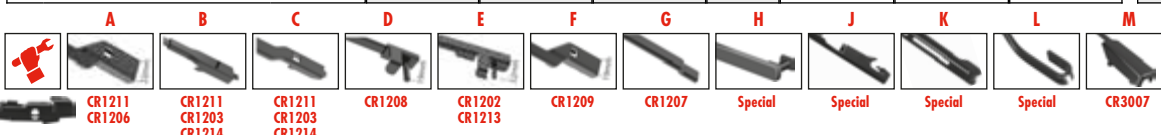

Special

Special

Special

CR3007

...CHEVROLET

BLAZER S10 ('96)	08/96→12/10					A51	A51		A36
— + Spoiler						AS51			
CAMARO ('09)	02/09→12/15								
Hybrid Blade						AHR60	AHR50		
CAMARO Convertible ('11)	01/11→								
Hybrid Blade						AHR60	AHR50		
CAPTIVA (C100, C140)	06/06→					A60	A41		A29
— + Spoiler						AS60			
CORVETTE ('97)	01/97→12/04					A55	A55		
— + Spoiler						AS55		AS5555	
CORVETTE (C6)	09/04→					A53	A53		
— + Spoiler						AS53			
CORVETTE Convertible	09/97→09/04					A55	A55		
— + Spoiler						AS55		AS5555	
CRUZE (J300)	05/09→					A60	A45		
— + Spoiler						AS60			
CRUZE Hatchback (J305)	12/10→					A60	A45		
— + Spoiler						AS60			
EPICA (KL1_)	01/05→					A53	A51		
— + Spoiler						AS53			
EVANDA	03/05→					A55	A51		
HHR	09/05→12/11								
10/07→						A45	A45		
KALOS	03/05→					A55	A41		A38
KALOS Saloon	03/05→					A55	A41		
LACETTI (J200)	03/03→					A53	A48		A45
— + Spoiler						AS53		AS5348	
LACETTI Estate (J200)	03/05→					A53	A48		
— + Spoiler						AS53		AS5348	
LACETTI Saloon	03/03→03/13					A53	A48		
— + Spoiler						AS53		AS5348	
MATIZ (M200, M250)	03/05→					A55	A36		AP31
— + Spoiler						AS55			
NUBIRA Estate	01/05→12/11					A55	A48		
NUBIRA Saloon	01/05→12/11					A55	A48		
ORLANDO (J309)	12/10→					A60	A48		
— + Spoiler						AS60		AS6048	
SPARK ('00)	09/00→12/04					A53	A41		
— + Spoiler						AS53			
SPARK ('05)	05/05→					A55	A36		
SPARK (M300) ('09)	12/09→					A60	A36		
— + Spoiler						AS60			
TACUMA	03/05→					A60	A48		A38