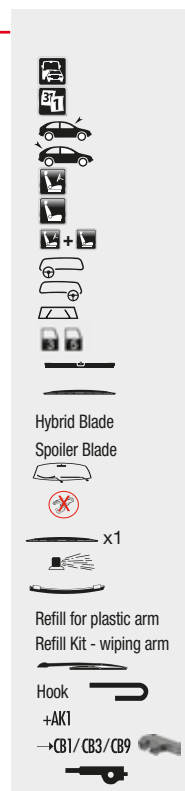

www.championautoparts.eu

AEROVANTAGE		AIXAM		ALFA ROMEO	
Minicar	01/00 →			A58	A58
Record	01/96 →			A48	A48
6 (119)	04/79 → 12/86			A45	A45
33 (905)	05/83 → 12/93			A45	A45
33 (907A)	01/90 → 09/94			A45	A45
33 Sportwagon (905A)	01/84 → 12/89			A45	A45
33 Sportwagon (907B)	01/90 → 09/94			A45	A45
75 (162B)	05/85 → 12/92			A43	A43
90 (162)	10/84 → 07/87			A45	A45
145 (930)	07/94 → 01/01				
-03/97				A510D	A510P
04/97 →				A55	A48
146 (930)	12/94 → 01/01				
-03/97				A510D	A510P
04/97 →				A55	A48
147 (937)	01/01 →				
-03/05				A55	A41
+ Spoiler				AS55	AS5541
04/05 →		AFL55	AFL40	E	
155 (167)	01/92 → 12/97				
				A510D	A510P
				A53	A48
					A38