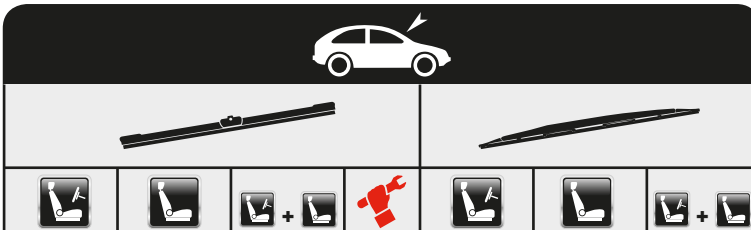

Special

Special

Special

CR3007

...HYUNDAI

TRAJET (FO)	03/00→07/08					A65	A55	
+ Spoiler						AS65		
TUCSON (JM)	08/04→					A60	A41	
+ Spoiler						AS60		
TUCSON Hybrid Blade	05/15→					AHR65	AHR40	
VELOSTER (FS)	03/11→					AHR65	AHR40	
Hybrid Blade								
XG (XG)	12/98→12/05					A55	A51	
+ Spoiler						AS55		AS5551
XG Saloon	09/00→12/05					A55	A51	
+ Spoiler						AS55		AS5551