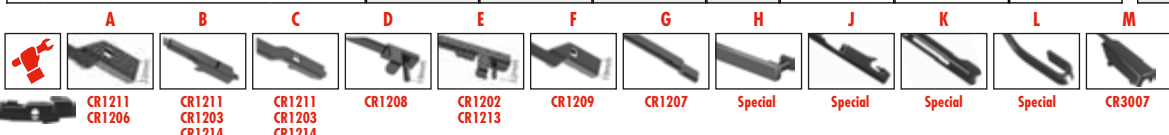

Special

Special

Special

CR3007

...OPEL

INSIGNIA Estate Hybrid Blade	07/08→03/17							AHR60	AHR45		AP30	
INSIGNIA Saloon Hybrid Blade	07/08→							AHR60	AHR45			
KARL	01/15→							A60	A36			
MERIVA	05/03→05/10							A60	A60		AP40	
MERIVA B	06/10→										AP40	
MOKKA	06/12→	AFR68	AFL58	AFR6858A	A							
MONTEREY B	07/98→08/99							A51	A51		A38	
SIGNUM	05/03→12/08							A60	A48		AP38	
SINTRA	11/96→04/99							A61	A61		A43	
SPEEDSTER	09/00→							A60				
TIGRA TwinTop	06/04→							A51	A45			
VECTRA B (36_)	09/95→04/02							A48	A48			
VECTRA B Estate (31_)	11/96→07/03							A48	A48		A33	
VECTRA B Hatchback (38_)	10/95→07/03							A48	A48		A48	
VECTRA C	04/02→							A60	A48		AP40	→07/05
VECTRA C Estate	10/03→							A60	A48		AP38	
VECTRA C GTS	08/02→							A60	A48		AP40	→07/05
ZAFIRA A (F75_)	04/99→06/05							A60	A60		AP40	
ZAFIRA B (A05)	07/05→	AFR70	AFL55	AFR7055B	B						AP35	
ZAFIRA TOURER C (P12)	10/11→	AFR80	AFL70	AFR8070A	A						AP35C	
OPEL												
ARENA Box	01/97→12/01							A51	A51			
ARENA Box (TB, TF)	03/98→08/01							A51	A51			