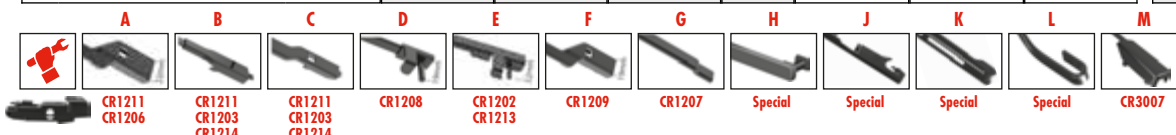

LEXUS

LOTUS

MAN

MASERATI

...MASERATI

4200 GT Coupe	03/02→11/07					A55	A55	
+ Spoiler						AS55		
4200 GT SPYDER Convertible	10/01→					A55	A55	
+ Spoiler						AS55		
GHIBLI (M157)	08/13→							
		AFR65	AFR45		A			
GRANCABRIO	03/10→					A65	A43	
+ Spoiler						AS65		
GRAN TURISMO	09/07→					A65	A43	
+ Spoiler						AS65		
LEVANTE Closed Off-Road Vehicle	06/16→							
		AFR65	AFR45		A			
QUATTROPORTE V	03/04→					A65	A45	
+ Spoiler						AS65		
QUATTROPORTE VI	11/12→							
		AFR65	AFR48	AFR6548A	A			