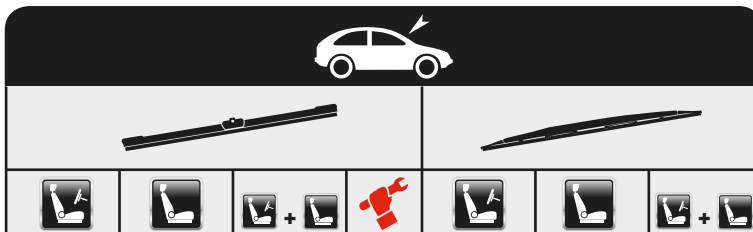

Special

Special

Special

CR3007

...DACIA

LOGAN II	10/12→										
→02/15								A55	A51		
→02/15	+ Spoiler							AS55		AS5551	
03/15→		AFR55	AFR48	AFR5548G	G						
LOGAN MCV (KS_)	02/07→							A51	A51		AP35
LOGAN MCV II	02/13→										AP28
→02/15								A55	A51		
→02/15	+ Spoiler							AS55		AS5551	
03/15→		AFR55	AFR48	AFR5548G	G						
LOGAN Pickup (US_)	03/08→							A51	A51		
NOVA	04/96→03/03							A48	A48		
SANDERO	06/08→							A51	A51		AP40
SANDERO II	10/12→										AP28
→02/15								A55	A51		
→02/15	+ Spoiler							AS55		AS5551	
03/15→		AFR55	AFR48	AFR5548G	G						
SOLENZA	02/03→							A48	A48		
SUPERNOVA	04/00→03/03							A48	A48		