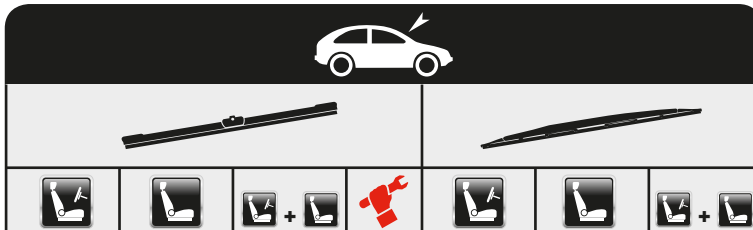

...SSANGYONG

RODIUS II	07/13→					A60	A41	
+ Spoiler						AS60		
STAVIC	02/05→					A60	A45	
+ Spoiler						AS60		
TIVOLI	01/15→							
Hybrid Blade						AHR60	AHR40	
TURISMO	08/13→							
Hybrid Blade						AHR60	AHR40	
XLV Closed Off-Road Vehicle	04/16→							
Hybrid Blade						AHR60	AHR40	

SUBARU

BRZ	06/12→					AHR55	AHR50	
Hybrid Blade								
FORESTER (SF)	03/97→09/02					A53	A48	
+ Spoiler						AS53		AS5348
FORESTER (SG)	06/02→10/12					A53	A48	
+ Spoiler						AS53		AS5348
FORESTER (SH)	01/08→							
Hybrid Blade						AHR60	AHR45	
FORESTER (SJ)	11/12→							
Hybrid Blade						AHR65	AHR40	
IMPREZA Estate (GG)	10/00→12/08					A55	A43	
+ Spoiler						AS55		
IMPREZA Estate	07/07→12/12					A53	A45	
+ Spoiler						AS53		
IMPREZA Hatchback	10/00→12/07							
+ Spoiler						A55	A41	
						AS55		AS5541
IMPREZA Hatchback (GR, GH, G3)	03/07→05/14							
Hybrid Blade						AHR60	AHR40	
IMPREZA Hatchback (GP)	10/11→					A65	A41	
+ Spoiler						AS65		
IMPREZA Saloon (GD)	09/99→06/09					A55	A43	
+ Spoiler						AS55		
IMPREZA Saloon (GR)	03/07→							
Hybrid Blade						AHR60	AHR40	
JUSTY II (JMA, MS)	10/95→11/03					A53	A45	
+ Spoiler						AS53		AS5345
JUSTY III (G3X)	09/03→					A48	A45	
JUSTY IV	01/07→					A51	A41	
LEGACY III (BE, BH)	10/98→08/03					A55	A51	
LEGACY III Estate (BE, BH)	10/98→08/03					A55	A51	
LEGACY IV (BL, BP)	09/03→12/15					A60	A45	

SSANGYONG

SUBARU