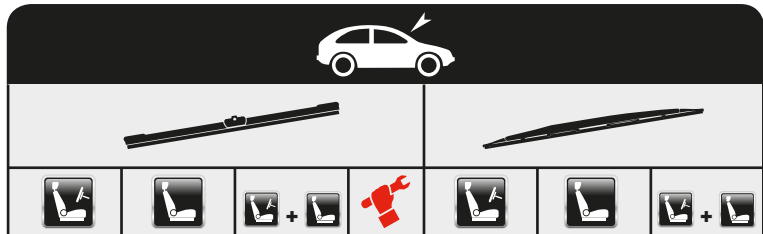

Special

Special

Special

CR3007

AEROVANTAGE

...MITSUBISHI

Model	Year Range	D	E	F	G	H	J	K	L	M	AP	Additional Info
PAJERO/SHOGUN Box (IV) (V90, V80)	11/06→						A55	A51			AP35B	
+ Spoiler							AS55					
NISSAN												
350 Z (Z33)	09/02→11/09						A51	A45			A45	
+ Spoiler							AS51				AS5145	
350 Z Roadster (Z33)	10/03→12/09						A51	A45				
+ Spoiler							AS51				AS5145	
370 Z (Z34)	01/09→											
Hybrid Blade							AHR60	AHR48				
370 Z Roadster (Z34)	01/09→											
Hybrid Blade							AHR60	AHR48				
ALMERA I (N15)	07/95→07/00						A53	A48				
+ Spoiler							AS53				AS5348	
ALMERA I Hatchback (N15)	07/95→01/01						A53	A48			A36	
+ Spoiler							AS53				AS5348	
ALMERA II (N16)	06/00→						A53	A41				
+ Spoiler							AS53					
ALMERA II Hatchback (N16)	01/00→						A53	A41			A36	→09/02
+ Spoiler							AS53					⌏
ALMERA TINO (V10)	12/98→02/06						A65	A45			AP35	10/02→
+ Spoiler							AS65				A51	
ALTIMA II	08/01→04/07						A65	A43				
+ Spoiler							AS65					
ALTIMA III	10/06→07/13						A65	A41				
+ Spoiler							AS65					
CUBE (Z11)	01/03→09/05						A51	A51				
+ Spoiler							AS51					
CUBE (Z12)	09/07→						A51	A51			AP30B	
+ Spoiler							AS51					
GT-R (R35)	12/07→											
Hybrid Blade							AHR45	AHR45				
JUKE (F15)	06/10→						A55	A36			AP30	
KUBISTAR (X76)	08/03→10/09						A51	A51			AP40	
+ Spoiler							AS51					
LEAF	11/10→						A65	A38			AP25B	
Hybrid Blade							AHR65	AHR35				
MAXIMA QX (A33)	04/99→11/03						A65	A43				
+ Spoiler							AS65					
MAXIMA Station Wagon	10/97→12/00						A55	A53				
MICRA C+C (K12)	08/05→						A53	A45				
+ Spoiler							AS53				AS5345	