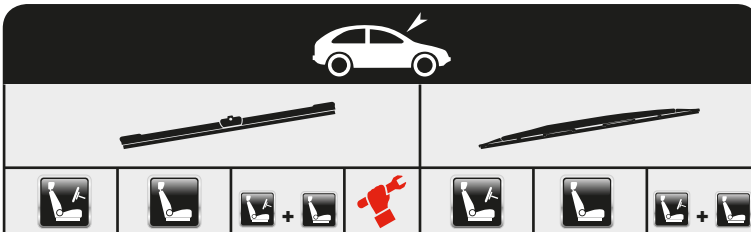

Special

Special

Special

CR3007

...MAZDA

Model	Period	A	B	C	D	E	F	G	H	J	K	L	M
6 (GG) + Spoiler	06/02→12/08							A55	A45				
								AS55			AS5545		
6 (GH) Hybrid Blade	08/07→12/13							AHR60	AHR40				
6 Estate (GH) Hybrid Blade	12/07→07/13							AHR60	AHR40			AP35A	
6 Estate (GJ, GH) Hybrid Blade	12/12→							AHR60	AHR45			AP30A	
6 Hatchback (GG) + Spoiler	08/02→12/08							A55	A45				A51
								AS55			AS5545		
6 Hatchback (GH) Hybrid Blade	08/07→07/13							AHR60	AHR40			AHL50	
6 Saloon (GJ, GH) Hybrid Blade	12/12→							AHR60	AHR45				
6 Station Wagon (GY) + Spoiler	08/02→12/07							A55	A45			AP30A	
								AS55			AS5545		
121 III (JASM, JBSM) + Spoiler	03/96→04/03							A48	A48			A48	
								AS48			AS4848		
323 F VI (BJ) + Spoiler	09/98→05/04							A53	A48			A36	
								AS53			AS5348		
323 P V (BA) + Spoiler	10/96→09/98							A53	A45			A51	
								AS53			AS5345		
323 S VI (BJ) + Spoiler	05/98→05/04							A53	A48				
								AS53			AS5348		
626 V (GF) + Spoiler	05/97→12/02							A53	A48				
								AS53			AS5348		
626 V Hatchback (GF) + Spoiler	05/97→12/02							A53	A48			A53	
								AS53			AS5348		
626 V Station Wagon (GW) + Spoiler	01/98→12/02							A53	A48			A33	
								AS53			AS5348		
B-SERIE (UN) + Spoiler	11/98→11/06							A45	A45				
								AS45			AS4545		
BT-50 (CD, UN)	08/06→12/15							A45	A45				
BT-50 Pickup (B22, B32, UP)	11/11→							A45	A45				
CX-3 (DK) Hybrid Blade	01/15→												
								AHR55	AHR45			AP25B	
CX-5 (KE, GH) Hybrid Blade	11/11→												
								AHR60	AHR45			AP35A	
CX-7 (ER) Hybrid Blade	06/06→12/14												
								AHR65	AHR40			AP35A	
CX-9 (TB) Hybrid Blade	01/07→												
								AHR65	AHR40			AP35A	