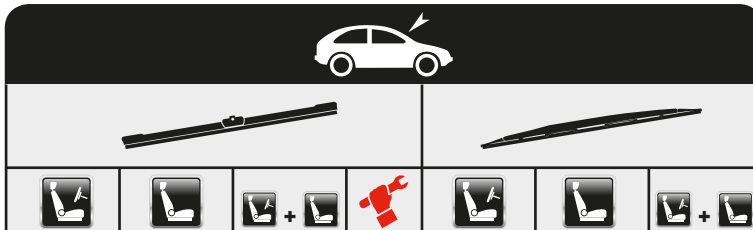

...MAZDA

Model	Period	A	B	C	D	E	F	G	H	J	K	L	M
6 (GG) + Spoiler	06/02→12/08							A55	A45				
								AS55			AS5545		
6 (GH) Hybrid Blade	08/07→12/13							AHR60	AHR40				
6 Estate (GH) Hybrid Blade	12/07→07/13							AHR60	AHR40			AP35A	
6 Estate (GJ, GH) Hybrid Blade	12/12→							AHR60	AHR45			AP30A	
6 Hatchback (GG) + Spoiler	08/02→12/08							A55	A45				A51
								AS55			AS5545		
6 Hatchback (GH) Hybrid Blade	08/07→07/13							AHR60	AHR40			AHL50	
6 Saloon (GJ, GH) Hybrid Blade	12/12→							AHR60	AHR45				
6 Station Wagon (GY) + Spoiler	08/02→12/07							A55	A45			AP30A	
								AS55			AS5545		
121 III (JASM, JBSM) + Spoiler	03/96→04/03							A48	A48			A48	
								AS48			AS4848		
323 F VI (BJ) + Spoiler	09/98→05/04							A53	A48			A36	
								AS53			AS5348		
323 P V (BA) + Spoiler	10/96→09/98							A53	A45			A51	
								AS53			AS5345		
323 S VI (BJ) + Spoiler	05/98→05/04							A53	A48				
								AS53			AS5348		
626 V (GF) + Spoiler	05/97→12/02							A53	A48				
								AS53			AS5348		
626 V Hatchback (GF) + Spoiler	05/97→12/02							A53	A48			A53	
								AS53			AS5348		
626 V Station Wagon (GW) + Spoiler	01/98→12/02							A53	A48			A33	
								AS53			AS5348		
B-SERIE (UN) + Spoiler	11/98→11/06							A45	A45				
								AS45			AS4545		
BT-50 (CD, UN)	08/06→12/15							A45	A45				
BT-50 Pickup (B22, B32, UP)	11/11→							A45	A45				
CX-3 (DK) Hybrid Blade	01/15→												
								AHR55	AHR45			AP25B	
CX-5 (KE, GH) Hybrid Blade	11/11→												
								AHR60	AHR45			AP35A	
CX-7 (ER) Hybrid Blade	06/06→12/14												
								AHR65	AHR40			AP35A	
CX-9 (TB) Hybrid Blade	01/07→												
								AHR65	AHR40			AP35A