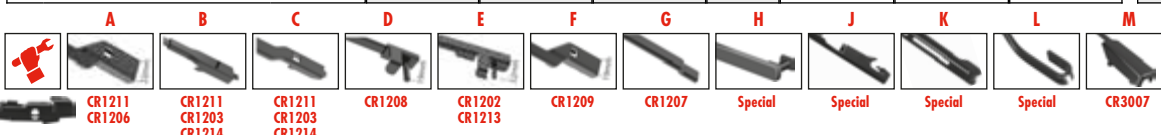

Special

Special

Special

CR3007

...PORSCHE

Model	Year Range	A	B	C	D	E	F	G	H	J	K	L	M
911 Convertible (991)	03/12→						F						
911 Targa (996)	12/01→08/05									A55	A53		A55
+ Spoiler										AS55			ASC5553
911 Targa (997)	07/06→12/12									A55	A53		
+ Spoiler										AS55			ASC5553
911 Targa (991)	05/14→						F						
BOXSTER (986)	09/96→12/04									A55	A53		
+ Spoiler										AS55			ASC5553
BOXSTER (987)	11/04→12/11									A55	A53		
+ Spoiler										AS55			ASC5553
BOXSTER (981)	04/12→						F						
BOXSTER Spyder (987)	09/07→12/11									A55	A53		
+ Spoiler										AS55			ASC5553
BOXTER Spyder	07/15→						F						
CARRERA GT	07/03→12/06									A55	A55		A55
+ Spoiler										AS55			
CAYENNE (955)	09/02→09/10						E						
CAYENNE	06/10→						E						AF34Y
CAYMAN (987)	11/05→12/13									A55	A53		
+ Spoiler										AS55			ASC5553
CAYMAN (981)	03/13→						F						
MACAN	02/14→						F						AF38Z
PANAMERA	03/09→10/16									A60	A55		
+ Spoiler										AS60			
PANAMERA (971)	11/16→						F						
PANAMERA Sport Turismo (971)	03/17→						F						