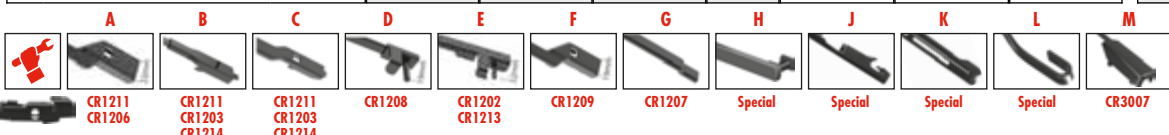

VAUXHALL										
ARENA Combi	01/97→08/01					A51	A51			
+ Spoiler						AS51				
ARENA Van	01/97→08/01					A51	A51			
+ Spoiler						AS51				
ASTRAVAN Mk IV (G)	08/98→08/06					A51	A48		AP28	
+ Spoiler						AS51		AS5148		
ASTRAVAN Mk V (H)	03/05→									
		AFR55	AFR45	AFR5545E	E				AP28	
COMBO Mk II (C) Box Body / Estate (F25)	09/01→02/12					A51	A43		AP40	1 x
+ Spoiler						AS51			A36	2 x
COMBO Mk III (D) Box Body / Estate	11/11→									
		AFR60	AFR40	AFR6040A	A				AF38Z	
CORSAVAN Mk II (C)	09/00→06/06					A51	A45		AP40	
+ Spoiler						AS51		AS5145		
CORSAVAN Mk III (D)	07/06→									
		AFR65	AFR40	AFR6540B	B				AP30	
CORSAVAN Mk IV (E)	10/14→									
		AFR65	AFR40	AFR6540B	B				AP31	
MOVANO Mk I (A) Combi (JD)	10/98→05/10					AW60	AW60	AW6060		
MOVANO Mk I (A) Chassis/Cab (ED, UD, HD)	10/98→12/10					AW60	AW60	AW6060		
MOVANO Mk I (A) Van (FD)	10/98→12/10					AW60	AW60	AW6060		
MOVANO Mk II (B) Chassis/Cab	05/10→					A65	A65			
MOVANO Mk II (B) Combi	05/10→					A65	A65			
MOVANO Mk II (B) VAN	05/10→					A65	A65			
VIVARO Combi (J7)	08/01→07/14					A60	A53		AP40	1 x
+ Spoiler						AS60			A36	2 x
VIVARO Combi (X82)	05/14→									
		AFR65	AFR48	AFR6548A	A				AP40	2 x
VIVARO Platform/Chassis (E7)	04/03→07/14					A60	A53			
+ Spoiler						AS60				
VIVARO Platform/Chassis (X82)	05/14→									
		AFR65	AFR48	AFR6548A	A					
VIVARO Van/Box (F7)	08/01→07/14					A60	A53		AP40	1 x
+ Spoiler						AS60			A36	2 x
VIVARO Van/Box (X82)	05/14→									
		AFR65	AFR48	AFR6548A	A				AP40	2 x

VAUXHALL