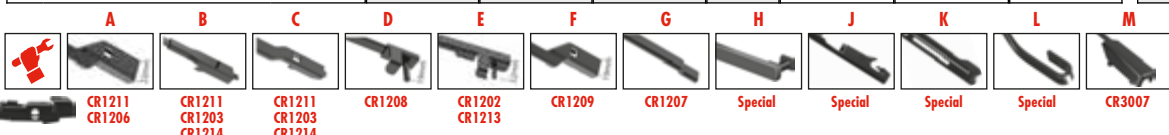

...RENAULT

Model	Year	D	E	F	G	H	J	K	L
ESPACE IV (JK0/1_) 	11/02→	AFR70	AFL75	AFU7570E	E				
ESPACE V 	02/15→	AFR75	AFL70	AFR7570A	A				
EXPRESS Pickup + Spoiler	07/95→10/99					A45	A45		
FLUENCE (L30_) 	02/10→	AFR60	AFR40	AFR6040G	G			AS45	AS4545
GRAND SCÉNIC II (JM0/1_) →12/04 01/05→	04/04→			AFU6555H	H				AP26
GRAND SCÉNIC III (JZ0/1_) 	02/09→	AFR65	AFL75	AFU7565G	G				AP31
GRAND SCÉNIC IV (R9_) 	09/16→	AFR80	AFL70	AFR8070A	A				AP31
KADJAR Hybrid Blade	06/15→					AHR65	AHR40		AP23
KANGOO (KC0/1_) + Spoiler	08/97→					A51	A51		AP40 1 x A38 2 x
KANGOO BE BOP (KW0/1_) 	02/09→					A55	A55		AP34 A33
KANGOO / GRAND KANGOO (KW0/1_) 	02/08→					A55	A55		AP34 A33
KOLEOS (HY_) 	09/08→	AFR60	AFR48	AFR6048B	B				
KOLEOS II Hybrid Blade	08/16→					AHR65	AHR40		AP23
LAGUNA Coupe (DT0/1) 	09/08→	AFR65	AFR40	AFR6540G	G				
LAGUNA I Grandtour (K56_) + Spoiler	09/95→08/02					A60	A48	AS60	AS6048
LAGUNA II (BG0/1_) + Spoiler	03/01→					A60	A51	AS60	R50
LAGUNA II Grandtour (KG0/1_) + Spoiler	03/01→					A60	A51	AS60	AP35
LAGUNA III (BT0/1) 	10/07→	AFR65	AFR40	AFR6540G	G				A48
LAGUNA III Grandtour (KT0/1) 	10/07→	AFR65	AFR40	AFR6540G	G				AP34
LATITUDE (L70_) + Spoiler	07/10→					A60	A41	AS60