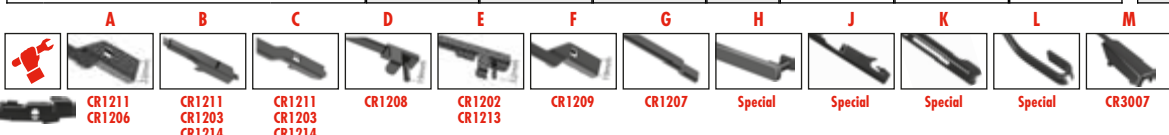

Special

Special

Special

CR3007

...MAZDA

Model	Period	A	B	C	D	E	F	G	H	J	K	L	M
6 (GG) + Spoiler	06/02→12/08							A55	A45				
								AS55			AS5545		
6 (GH) Hybrid Blade	08/07→12/13							AHR60	AHR40				
6 Estate (GH) Hybrid Blade	12/07→07/13							AHR60	AHR40			AP35A	
6 Estate (GJ, GH) Hybrid Blade	12/12→							AHR60	AHR45			AP30A	
6 Hatchback (GG) + Spoiler	08/02→12/08							A55	A45				A51
								AS55			AS5545		
6 Hatchback (GH) Hybrid Blade	08/07→07/13							AHR60	AHR40			AHL50	
6 Saloon (GJ, GH) Hybrid Blade	12/12→							AHR60	AHR45				
6 Station Wagon (GY) + Spoiler	08/02→12/07							A55	A45			AP30A	
								AS55			AS5545		
121 III (JASM, JBSM) + Spoiler	03/96→04/03							A48	A48			A48	
								AS48			AS4848		
323 F VI (BJ) + Spoiler	09/98→05/04							A53	A48			A36	
								AS53			AS5348		
323 P V (BA) + Spoiler	10/96→09/98							A53	A45			A51	
								AS53			AS5345		
323 S VI (BJ) + Spoiler	05/98→05/04							A53	A48				
								AS53			AS5348		
626 V (GF) + Spoiler	05/97→12/02							A53	A48				
								AS53			AS5348		
626 V Hatchback (GF) + Spoiler	05/97→12/02							A53	A48			A53	
								AS53			AS5348		
626 V Station Wagon (GW) + Spoiler	01/98→12/02							A53	A48			A33	
								AS53			AS5348		
B-SERIE (UN) + Spoiler	11/98→11/06							A45	A45				
								AS45			AS4545		
BT-50 (CD, UN)	08/06→12/15							A45	A45				
BT-50 Pickup (B22, B32, UP)	11/11→							A45	A45				
CX-3 (DK) Hybrid Blade	01/15→												
								AHR55	AHR45			AP25B	
CX-5 (KE, GH) Hybrid Blade	11/11→												
								AHR60	AHR45			AP35A	
CX-7 (ER) Hybrid Blade	06/06→12/14												
								AHR65	AHR40			AP35A	
CX-9 (TB) Hybrid Blade	01/07→												
								AHR65	AHR40			AP35A	