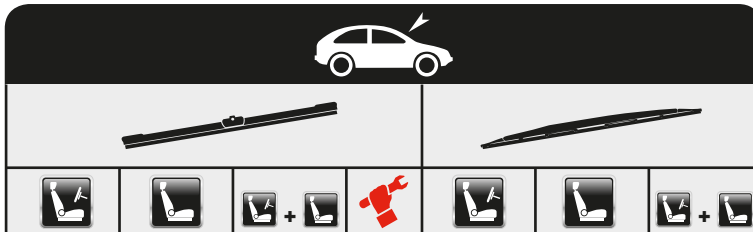

...CITROËN

DSS	11/11→07/15									
		AFR65	AFL75	AFU7565A	A					
JUMPY	04/16→									
		AFR65	AFR48	AFR6548G	G					
NEMO Estate	04/09→									
		AFR65	AFR48	AFR6548G	G					
SAXO (S0, S1)	02/96→04/04					A51	A45			
+ Spoiler						AS51		AS5145		
SPACETOURER	04/16→									
		AFR65	AFR48	AFR6548G	G					
XANTIA (X2)	01/98→04/03					A60	A48			
+ Spoiler						AS60		AS6048		
XANTIA Break (X1)	06/95→01/98					A60	A51			
+ Spoiler						AS60				
XANTIA Break (X2)	01/98→04/03					A60	A48			
+ Spoiler						AS60		AS6048		
XSARA (N1)	04/97→12/05					A55	A51			
+ Spoiler						AS55		AS5551		
XSARA Break (N2)	10/97→03/10					A55	A51			
+ Spoiler						AS55		AS5551		
XSARA Coupe (N0)	01/98→04/05					A55	A51			
+ Spoiler						AS55		AS5551		
XSARA PICASSO (N68)	12/99→									
→08/05						A65	A65			
09/05→		AFR65	AFL65	AFU6565E	E					

CITROËN

BERLINGO Box (M_)	07/96→12/11					A55	A55			
+ Spoiler						AS55		AS5555		
BERLINGO Box (B9)	04/08→									
		AFR65	AFR40	AFR6540A	A					
BERLINGO Platform/Chassis (B9)	04/08→									
		AFR65	AFR40	AFR6540A	A					
C2 ENTERPRISE	04/09→					A60	A45			
+ Spoiler						AS60	AS45			
C-CROSSER ENTERPRISE Hybrid Blade	01/09→					AHR60	AHR50			
DISPATCH Platform/Chassis	10/99→10/06					A65	A51			
+ Spoiler						AS65				

CITROËN