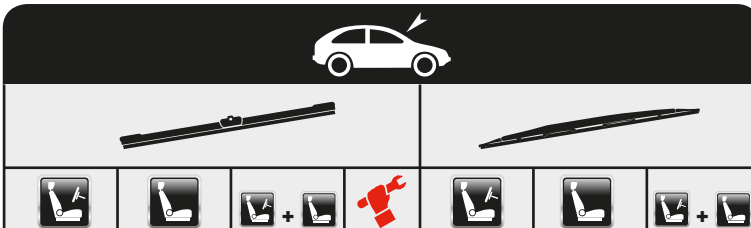

Special

Special

Special

CR3007

...FORD

GRAND C-MAX 	12/10→																		
KA (RB_)  + Spoiler	09/96→11/08	AFR75	AFL63	AFR7563B	B			A48	A43									AP30	A41
KA →10/10 →10/10  + Spoiler	01/08→							A60	A36									AP28	
11/10→ 		AFR60	AFR35	AFR6035A	A			AS48											
KA (RU8) →10/10 →10/10  + Spoiler	10/08→							A60	A36									AP28	
11/10→ 		AFR60	AFR35	AFR6035A	A			AS60											
KA 	08/14→	AFR55	AFR40		A														
KA + Saloon 	08/14→	AFR55	AFR40		A														
KUGA I 	03/08→	AFR60	AFR40	AFR6040A	A													AP34	
KUGA II (DM2) 	05/12→	AFR65	AFL70	AFU7065B	B														
MAVERICK  + Spoiler	02/01→							A48	A48									A29	
								AS48					AS4848						
MONDEO II (BAP)  + Spoiler	08/96→09/00							A53	A51									A55	
								AS53											
MONDEO II Estate (BNP)  + Spoiler	08/96→09/00							A53	A51									A33	
								AS53											
MONDEO II Saloon (BFP)  + Spoiler	08/96→09/00							A53	A51									A51	
								AS53											
MONDEO III (B5Y)  + Spoiler	10/00→03/07							A55	A51									A48	
								AS55					AS5551						
MONDEO III Estate (BWY)  + Spoiler	10/00→03/07							A55	A51									A29	
								AS55					AS5551						
MONDEO III Saloon (B4Y)  + Spoiler	10/00→03/07							A55	A51										
								AS55					AS5551						
MONDEO IV (BA7) 	03/07→01/15	AFR65	AFR48	AFR6548A	A													AFR48	
MONDEO IV Saloon (BA7) 	03/07→01/15	AFR65	AFR48	AFR6548A	A														
MONDEO IV Turnier (BA7) 	03/07→01/15	AFR65	AFR48	AFR6548A	A													AP31	
MONDEO V Hatchback 	09/14→	AFR70	AFL70	AFU7070B	B														