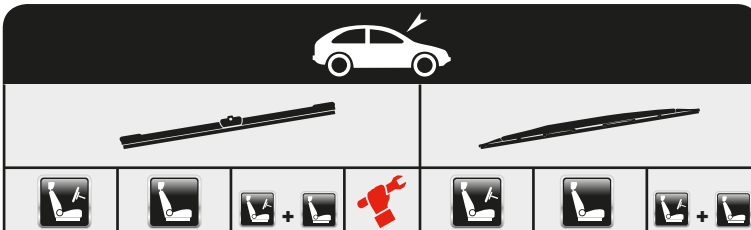

...MITSUBISHI

Model	Year Range	A	B	C	D	E	F	G	H	J	K	L	M
MIRAGE Saloon (A10_)	07/13→							A55	A36				
+ Spoiler								AS55					
MIRAGE / SPACE STAR Hatchback (AO_A, A05A, LA)	01/12→							A55	A36			AP30A	
+ Spoiler								AS55					
OUTLANDER I (CU_W)	03/01→12/06							A55	A45			AP30B	
+ Spoiler								AS55		AS5545			
OUTLANDER II (CW_W) Hybrid Blade	11/06→12/12							AHR60	AHR50			AP35A	
OUTLANDER III (GG_W, GF_W, ZJ) Hybrid Blade	08/12→							AHR65	AHR45			AP30B	
PAJERO/SHOGUN (III) (V7_W, V6_W)	01/99→01/07							A51	A51			A41	
+ Spoiler								AS51					
PAJERO/SHOGUN (IV) (V8_W, V9_W)	11/06→							A55	A51			AP35B	
+ Spoiler								AS55					
PAJERO/SHOGUN CLASSIC (V2_W)	07/01→							A51	A51			A41	
+ Spoiler								AS51					
PAJERO/SHOGUN PININ (H6_W, H7_W)	03/99→06/07							A45	A48			A38	
+ Spoiler								AS45					
PAJERO/SHOGUN Soft Top (III)	04/00→12/06							A51	A51				
+ Spoiler								AS51					
SANTAMO	03/99→12/04							A55	A45			A41	
+ Spoiler								AS55		AS5545			
SPACE RUNNER (N6_W)	08/99→01/03							A55	A45			A41	
+ Spoiler								AS55		AS5545			
SPACE STAR (DG_A)	06/98→12/04							A53	A45			A33	
SPACE STAR Hatchback (AO_A)	05/12→							A55	A36			AP30A	
+ Spoiler								AS55					
SPACE WAGON (N9_W, N8_W)	10/98→12/04							A65	A41			A38	
+ Spoiler								AS65					

MITSUBISHI

ASX Van (GA_W_) Hybrid Blade	06/10→							AHR60	AHR50			AP25B	
CANTER Platform/Chassis (FB_, FE_, FG_)	08/01→							A51	A51				
L 200 Platform/Chassis (K6_T, K7_T)	01/96→12/06							A48	A48				
OUTLANDER II Van (CW_W) Hybrid Blade	12/06→11/12							AHR60	AHR50			AP35A	
OUTLANDER III Van (GF_W, GG_W) Hybrid Blade	04/13→							AHR65	AHR45			AP30B	

CR1211
CR1206

CR1211
CR1203
CR1214

CR1211
CR1203
CR1214

CR1208

CR1202
CR1213

CR1209

CR1207

Special

Special

Special

Special

CR3007