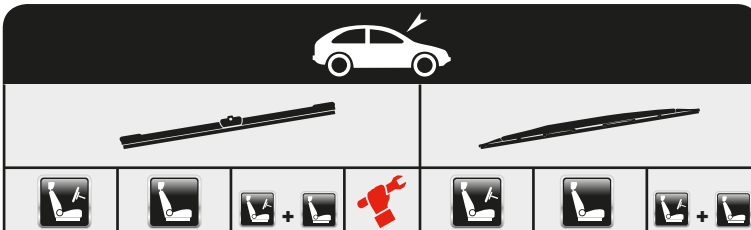

RENAULT

...RENAULT

Model	Period	A	B	C	D	E	F	G	H	J	K	L	M
LOGAN I (LS_)	09/04→							A51	A51				
LOGAN I Estate (KS_)	04/07→							A51	A51			AP35	
LOGAN II	09/12→												
→02/15								A55	A51				
→02/15 + Spoiler								AS55				AS5551	
03/15→		AFR55	AFR48	AFR5548G	G								
LOGAN II Estate (K8_)	12/13→												
→02/15								A55	A51			AP28	
→02/15 + Spoiler								AS55				AS5551	
03/15→		AFR55	AFR48	AFR5548G	G								
MEGANE CC (EZO/1_)	06/10→												
		AFR60	AFR40	AFR6040G	G								
MEGANE I (BA0/1_)	08/95→12/04							A55	A51			A51	
+ Spoiler								AS55				AS5551	
MEGANE I Cabriolet (EA0/1_)	10/96→08/03							A55	A51				
+ Spoiler								AS55				AS5551	
MEGANE I Classic (LA0/1_)	09/96→08/08							A55	A51				
+ Spoiler								AS55				AS5551	
MEGANE I Coach (DA0/1_)	03/96→08/03							A55	A51			AP40	
+ Spoiler								AS55				AS5551	
MEGANE I Grandtour (KA0/1_)	03/99→08/03							A55	A51			A36	→10/01
+ Spoiler								AS55				AP35	11/01→
MEGANE II (BMO/1_, CMO/1_)	07/01→10/12												
→10/05								A60	A45			AP23	
→10/05 + Spoiler								AS60					
11/05→		AFR60	AFR45	AFR6045G	G								
MEGANE II Coupé-Cabriolet (EM0/1_)	09/03→03/10												
→10/05								A60	A45				
→10/05 + Spoiler								AS60					
11/05→		AFR60	AFR45	AFR6045G	G								
MEGANE II Estate (KM0/1_)	08/03→08/12												
→10/05								A60	A45			AP26	
→10/05 + Spoiler								AS60					
11/05→		AFR60	AFR45	AFR6045G	G								
MEGANE II Saloon (LM0/1_)	09/03→												
→10/05								A60	A45				
→10/05 + Spoiler								AS60					
11/05→		AFR60	AFR45	AFR6045G	G								
MEGANE III Coupe (DZ0/1_)	11/08→												
		AFR60	AFR40	AFR6040G	G							AP34	
MEGANE III Grandtour (KZ0/1)	11/08→												
		AFR60	AFR40	AFR6040G	G							AP35	

CR1211
CR1206

CR1211
CR1203
CR1214

CR1211
CR1203
CR1214

CR1208

CR1202
CR1213

CR1209

CR1207

Special

Special

Special

Special

CR3007