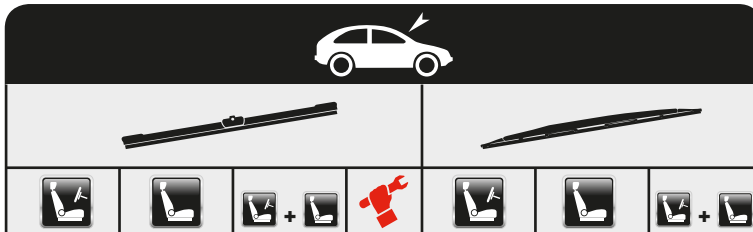

Special

Special

Special

CR3007

VAUXHALL										
ARENA Combi	01/97→08/01					A51	A51			
+ Spoiler						AS51				
ARENA Van	01/97→08/01					A51	A51			
+ Spoiler						AS51				
ASTRAVAN Mk IV (G)	08/98→08/06					A51	A48		AP28	
+ Spoiler						AS51		AS5148		
ASTRAVAN Mk V (H)	03/05→									
		AFR55	AFR45	AFR5545E	E				AP28	
COMBO Mk II (C) Box Body / Estate (F25)	09/01→02/12					A51	A43		AP40	1 x
+ Spoiler						AS51			A36	2 x
COMBO Mk III (D) Box Body / Estate	11/11→									
		AFR60	AFR40	AFR6040A	A				AF38Z	
CORSAVAN Mk II (C)	09/00→06/06					A51	A45		AP40	
+ Spoiler						AS51		AS5145		
CORSAVAN Mk III (D)	07/06→									
		AFR65	AFR40	AFR6540B	B				AP30	
CORSAVAN Mk IV (E)	10/14→									
		AFR65	AFR40	AFR6540B	B				AP31	
MOVANO Mk I (A) Combi (JD)	10/98→05/10					AW60	AW60	AW6060		
MOVANO Mk I (A) Chassis/Cab (ED, UD, HD)	10/98→12/10					AW60	AW60	AW6060		
MOVANO Mk I (A) Van (FD)	10/98→12/10					AW60	AW60	AW6060		
MOVANO Mk II (B) Chassis/Cab	05/10→					A65	A65			
MOVANO Mk II (B) Combi	05/10→					A65	A65			
MOVANO Mk II (B) VAN	05/10→					A65	A65			
VIVARO Combi (J7)	08/01→07/14					A60	A53		AP40	1 x
+ Spoiler						AS60			A36	2 x
VIVARO Combi (X82)	05/14→									
		AFR65	AFR48	AFR6548A	A				AP40	2 x
VIVARO Platform/Chassis (E7)	04/03→07/14					A60	A53			
+ Spoiler						AS60				
VIVARO Platform/Chassis (X82)	05/14→									
		AFR65	AFR48	AFR6548A	A					
VIVARO Van/Box (F7)	08/01→07/14					A60	A53		AP40	1 x
+ Spoiler						AS60			A36	2 x
VIVARO Van/Box (X82)	05/14→									
		AFR65	AFR48	AFR6548A	A				AP40	2 x