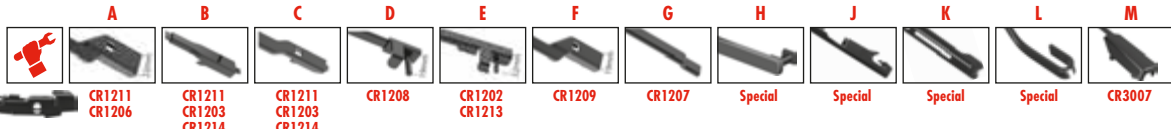

Special

Special

Special

CR3007

...RENAULT

Model	Year	A	B	C	D	E	F	G	H	J	K	L	M
MEGANE III Hatchback (BZO_)	11/08→												
													
		AFR60	AFR40	AFR6040G	G								AP34
MEGANE IV	11/15→												
													
		AFR60	AFR45	AFR6045G	G								
MEGANE Scenic (JAO/1_)	10/96→12/01												
 + Spoiler										A60	A41		
										AS60			
MODUS / GRAND MODUS (F/JPO_)	09/04→												
 		AFR65	AFL70	AFU7065E	E								AP26 →05/05
													AP30 06/05→
SAFRANE II (B54_)	07/96→12/00												
 + Spoiler											A60		
										AS60		AS6060	
SANDERO/STEPWAY I	11/07→												
										A51	A51		AP40
SANDERO/STEPWAY II	11/13→												
→02/15										A55	A51		AP28
→02/15  + Spoiler										AS55		AS5551	
03/15→ 		AFR55	AFR48	AFR5548G	G								
SCÉNIC I (JAO/1_)	09/99→10/03												
 + Spoiler										A60	A41		AP40
										AS60			
SCÉNIC II (JMO/1_)	06/03→												
→12/04 													AP26
01/05→		AFL55	AFL65	AFU6555G	G								
SCÉNIC III (JZO/1_)	02/09→												
		AFR65	AFL75	AFU7565G	G								AP31
SCÉNIC IV (J9_)	09/16→												
 		AFR80	AFL70	AFR8070A	A								AP31
SPORT SPIDER (EFO_)	03/95→10/99												
 x1										A55			
TALISMAN	06/15→												
		AFR60	AFR45	AFR6045G	G								
TALISMAN Grandtour	03/16→												
		AFR60	AFR45	AFR6045G	G								AP23
THALIA I (LBO/1/2_)	02/98→												
 + Spoiler										A53	A45		AP30
										AS53		AS5345	
THALIA II (LU1/2_)	09/08→												
		AFR60	AFR40	AFR6040G	G								
TWINGO II (CNO_)	03/07→												
		AFL40	AFL60	AFU6040A	A								AP30
TWINGO III	09/14→												
		AFR50	AFR35	AFR5035G	G								AP31
TWIZY (MAM_)	04/12→												
 x1										A45			
VEL SATIS (BJO_)	06/02→												
 		AFR65	AFL75		E								AP40