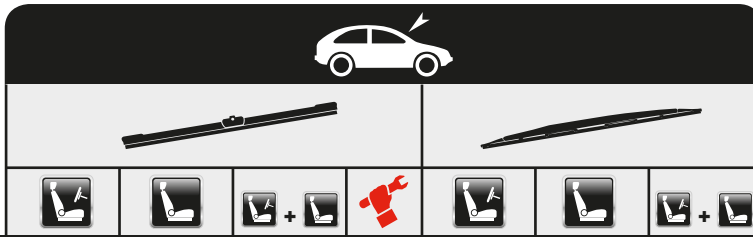

Special

Special

Special

CR3007

...OPEL

INSIGNIA Estate Hybrid Blade	07/08→03/17							AHR60	AHR45		AP30	
INSIGNIA Saloon Hybrid Blade	07/08→							AHR60	AHR45			
KARL	01/15→							A60	A36			
MERIVA	05/03→05/10							A60	A60		AP40	
MERIVA B	06/10→										AP40	
MOKKA	06/12→	AFR68	AFL58	AFR6858A	A							
MONTEREY B	07/98→08/99							A51	A51		A38	
SIGNUM	05/03→12/08							A60	A48		AP38	
SINTRA	11/96→04/99							A61	A61		A43	
SPEEDSTER	09/00→							A60				
TIGRA TwinTop	06/04→							A51	A45			
VECTRA B (36_)	09/95→04/02							A48	A48			
VECTRA B Estate (31_)	11/96→07/03							A48	A48		A33	
VECTRA B Hatchback (38_)	10/95→07/03							A48	A48		A48	
VECTRA C	04/02→							A60	A48		AP40	→07/05
VECTRA C Estate	10/03→							A60	A48		AP38	
VECTRA C GTS	08/02→							A60	A48		AP40	→07/05
ZAFIRA A (F75_)	04/99→06/05							A60	A60		AP40	
ZAFIRA B (A05)	07/05→	AFR70	AFL55	AFR7055B	B						AP35	
ZAFIRA TOURER C (P12)	10/11→	AFR80	AFL70	AFR8070A	A						AP35C	
OPEL												
ARENA Box	01/97→12/01							A51	A51			
ARENA Box (TB, TF)	03/98→08/01							A51	A51			