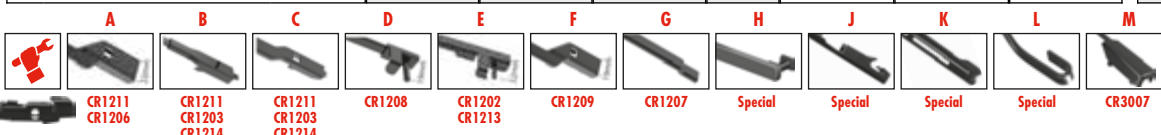

Special

Special

Special

CR3007

...VW										
PHAETON (3D_)	04/02→03/16									
		AFR60	AFR53		E					
POLO (6N2)	10/99→10/01					A48	A48			A29
+ Spoiler						AS48		AS4848		
POLO (9N_)	10/01→01/12									
→05/02						A53	A48			A33 →05/02
→05/02 + Spoiler						AS53		AS5348		AF33X 06/02→03/05
→05/02								ASC5348		AF28X 04/05→
06/02→03/05		AFR53	AFR48A		E					
04/05→		AFR53	AFR48	AFR5348A	A					
POLO (6R, 6C)	06/09→									
		AFR60	AFR40	AFR6040F	F					AF28
POLO (AW1, BZ1)	06/17→									
		AFR65	AFR45	AFR6545F	F					AF28
POLO CLASSIC (6KV2)	11/95→07/06					A53	A45			
+ Spoiler						AS53		AS5345		
								ASC5348		
POLO Saloon (9N4)	09/02→12/10									
→03/05		AFR53	AFR48A		E					
04/05→		AFR53	AFR48	AFR5348A	A					
POLO Saloon (9A4)	09/02→									
→03/05		AFR53	AFR48A		E					
04/05→		AFR53	AFR48	AFR5348A	A					
POLO Saloon	05/09→					A60	A41			
+ Spoiler						AS60				
POLO Variant (6KV5)	04/97→09/01					A53	A45			
+ Spoiler						AS53		AS5345		
								ASC5348		
POLO VIVO Hatchback	02/10→					A53	A45			
+ Spoiler						AS53		AS5345		
								ASC5348		
POLO VIVO Saloon	02/10→					A53	A45			
+ Spoiler						AS53		AS5345		
								ASC5348		
SCIROCCO (137, 138)	05/08→11/17									
		AFR60	AFR48	AFR6048A	A					AF25
SHARAN (7M8, 7M9, 7M6)	05/95→03/10									
→10/01								A7065		A41
11/01→		AFR70	AFL70	AFU7070E	E					
SHARAN (7N1, 7N2)	05/10→									
		AFR70	AFR40	AFR7040A	F					AF34