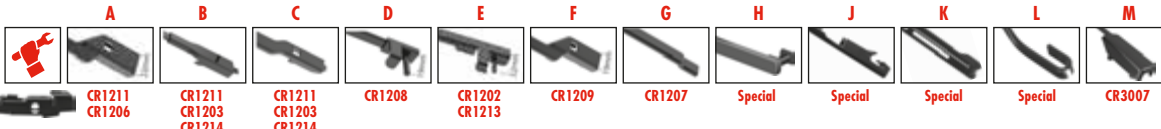

Special

Special

Special

CR3007

...JEEP									
GRAND CHEROKEE IV (WK, WK2)	06/10→					A53	A53		
— + Spoiler						AS53			
LIBERTY	01/08→					A48	A48		
— + Spoiler						AS48		AS4848	
PATRIOT (MK74)	02/07→					A55	A53		
— + Spoiler						AS55			
RENEGADE Closed Off-Road Vehicle (BU)	07/14→								
—		AFR55	AFR50	AFR5550A	A				
WRANGLER II (TJ)	08/96→12/08					A33	A33		
WRANGLER III (JK)	04/07→					A38	A38		
KIA									
AVELLA	11/95→12/01					A51	A41		
— + Spoiler						AS51			
AVELLA Hatchback	11/95→12/01					A51	A41		
— + Spoiler						AS51			
CARENS I (FC)	06/99→10/02					A60	A48		
— + Spoiler						AS60		AS6048	
CARENS II (FJ)	07/02→					A60	A48		
— + Spoiler						AS60		AS6048	
CARENS III (UN)	09/06→					A65	A41		
— + Spoiler						AS65		AS6541	
CARENS IV	03/13→					A70	A70		
CEE'D Sportswagon (JD) Hybrid Blade	09/12→					AHR65	AHR35		
CEE'D (JD) Hybrid Blade	05/12→					AHR65	AHR35		
CEE'D Hatchback (ED) →06/09	12/06→12/12								
—		AFR60	AFR45	AFR6045A	A				
07/09→						A60	A45		
07/09→ + Spoiler						AS60			
CEE'D SW (ED) →06/09	09/07→12/12								
—		AFR60	AFR45	AFR6045A	A				
07/09→						A60	A45		
07/09→ + Spoiler						AS60			
CERATO (LD) + Spoiler	03/04→					A60	A41		
—						AS60		AP35A	
CERATO II (TD) + Spoiler	01/09→					A60	A48		
—						AS60		AS6048	
CERATO II Saloon (TD) + Spoiler	01/09→					A60	A48		
—						AS60		AS6048	
CERATO Koup (TD) + Spoiler	01/09→					A60	A48		
—						AS60		AS6048	